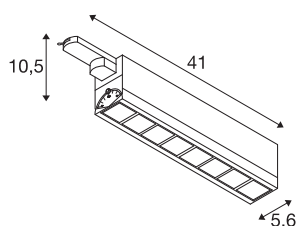

TECHNISCHE SPECIFICATIES

Art.nr.:	1004686
Aantal verschillende lichtopeningen	1
Primaire nominale spanning	220-240V ~50/60Hz mA/V
Secundaire stroom / secundaire spanning	350mA
Lengte	41 cm
Breedte	5.6 cm
Hoogte	10.5 cm
Nettogewicht	1.14 kg
Brutogewicht	1.422 kg
IP-code	IP 20
Veiligheidsklasse	I
Montagebeschrijving	Rail plafond,Rail wand
Wattage	26 W
Lumen	2700 lm
Lichtkleurtemperatuur	3000 Kelvin
Stralingshoek	75 °
Kleur	zwart
CRI	90
LXXBXX gegevens	L70B50
Levensduur	30000 h
minimale omgevingstemperatuur	-20 °C
maximale omgevingstemperatuur	40 °C