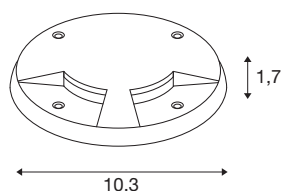

SMALL PLOT

afdekking 2 slots roestvrij staal

De LED PLOT module dient als sterke effect- en oriëntatieverlichting buiten. Niet alleen in de kleur roestvrij staal kan het decoratieve onderdeel indruk maken met zijn hoogwaardige kwaliteit.

TECHNISCHE SPECIFICATIES

Art.nr.:	1006173
Hoogte	1.7 cm
Diameter	10.3 cm
Nettogewicht	0.32 kg
Brutogewicht	0.342 kg
Montage	Opbouw
Montagebeschrijving	Vloer
Kleur	roestvrij staal
BIG WHITE pagina	727