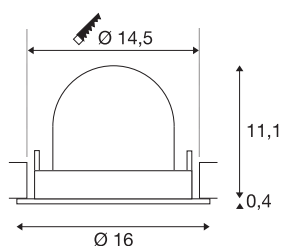

TECHNISCHE SPECIFICATIES

Art.nr.:	1005993
Aantal verschillende lichtopeningen	1
Secundaire stroom / secundaire spanning	700mA
Hoogte	11.5 cm
Diameter	16 cm
Inbouwdiameter	14.5 cm
Inbouwdiepte	11.5 cm
Nettogewicht	0.6 kg
Brutogewicht	0.642 kg
Veiligheidsklasse	III
Montage	Inbouw
Montagebeschrijving	Plafond
Wattage	25.4 W
Lumen	2150 lm
Lichtkleurtemperatuur	3000 Kelvin
Stralingshoek	20 °
Kleur	zwart
CRI	90
UGR ≤	22
BIG WHITE pagina	55