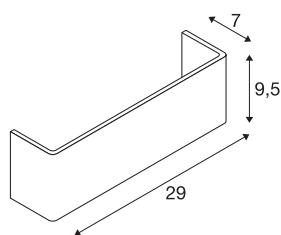

MANA

lampenkap, hout, grijs/bruin, L/H/D 29/9,5/7 cm

MANA lampenkap 29 van hout met een lengte van 290 mm en een hoogte van 95 mm in het grijs/bruin.

TECHNISCHE SPECIFICATIES

Art.nr.:	1000621
Lengte	29 cm
Hoogte	9.5 cm
Diepte	7 cm
Nettogewicht	0.15 kg
Brutogewicht	0.436 kg
IP-code	IP 20
Kleur	grijs
BIG WHITE pagina	187