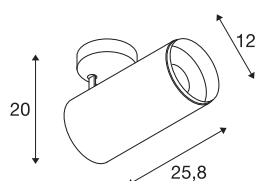

NUMINOS® SPOT XL FASE

plafondopbouwarmatuur wit/zwart 36W 3000K 36°

Design, techniek en functie in perfectie: NUMINOS is het armatuursysteem van SLV, dat alles met elkaar combineert. Met verschillende downlights en spots kunt u duizend lichtontwerpmogelijkheden beleven. Ook met de NUMINOS® SPOT XL PHASE led-plafondopbouwarmatuur voor binnen, die overtuigt door de beste afwerkings- en lichtkwaliteit. De spot is perfect voor gerichte accentverlichting of voor het verlichten van grotere oppervlakken. De plafondinbouwarmatuur overtuigt met een stroomverbruik van 36 Watt, een lichtintensiteit van 3490 lumen, een kleurtemperatuur van 3000 Kelvin en een kleurweergave-index van 90. De eenvoudige montage is dan slechts nog een formaliteit. Wanneer kiest u voor de modulaire diversiteit van SLV?

TECHNISCHE SPECIFICATIES

Art.nr.:	1006093
Aantal verschillende lichtopeningen	1
Primaire nominale spanning	220-240V ~50/60Hz mA/V
Secundaire stroom / secundaire spanning	900mA
Lengte	25.8 cm
Hoogte	20 cm
Diameter	12 cm
Nettogewicht	1.58 kg
Brutogewicht	1.691 kg
Veiligheidsklasse	I
Montage	Opbouw
Montagebeschrijving	Plafond
Dimbaar	Ja
Dimtechniek	Fase-afsnijding
Wattage	36 W
Lumen	3490 lm
Lichtkleurtemperatuur	3000 Kelvin
Stralingshoek	36 °
Kleur	wit
CRI	90
UGR ≤	19
BIG WHITE pagina	79