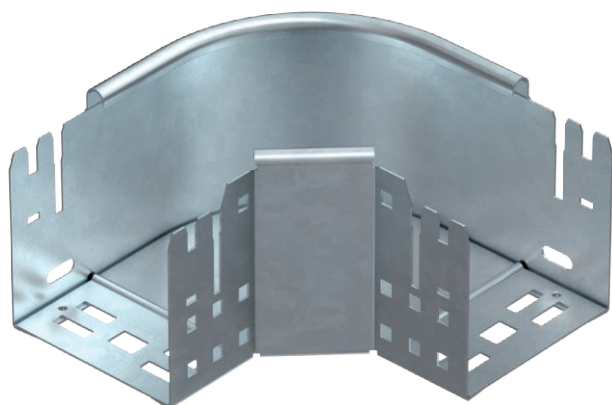

Tehnisko datu lapa

90° līkums Magic 110

Art.-Nr. 6041860

OBO
BETTERMANN

90° līkums ar ātrās savienošanas sistēmu. Visiem kabeļu kanālu tiptiem ar malas augstumu 110 mm.

St	Tērauds
FT	karsti cinkots

Pamatdati

Art.-Nr.	6041860
Tips	RBM 90 110 FT
Apzīmējums 1	90° pagrieziens
Apzīmējums 2	ar Magic savienojumu
Dimensija	110x100
Materiāls	Tērauds
Materiāla saīsinājums	St
Virsmas	karsti cinkots
Virsmas atbilstoši DIN	DIN EN ISO 1461
Virsmas saīsinājums	FT
Mazākā VK vienība (VG)	1,00 gab.
Svars	97,50 kg/100 gab.

Tehniskie dati

Platums	100,00 mm
Malas augstums	110,00 mm
Izmērs B	100,00 mm
Līkums (leņķis)	90°
Savienotāja izpildījums	iebūvēts savienotājs
Loksnes biezums	1,25 mm
Izmēri	110x100 mm
Piemērots funkciju nodrošināšanai	<input type="checkbox"/>
Gridā izveidoti caurumi montāžas vajadzībām	<input type="checkbox"/>
NATO perforācijas šablons	<input type="checkbox"/>
Virziena maiņa	horizontāls
Nerūsējošs tērauds, kodināts	<input type="checkbox"/>
Sānu caurumi	<input type="checkbox"/>
Gara laiduma izpildījums	<input type="checkbox"/>