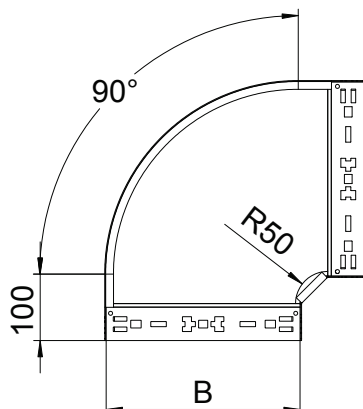

Tehnisko datu lapa

90° līkums Magic 110

Art.-Nr. 6041860

OBO
BETTERMANN

90° līkums ar ātrās savienošanas sistēmu. Visiem kabeļu kanālu tiptiem ar malas augstumu 110 mm.

St	Tērauds
FT	karsti cinkots

Pamatdati

Art.-Nr.	6041860
Tips	RBM 90 110 FT
Apzīmējums 1	90° pagrieziens
Apzīmējums 2	ar Magic savienojumu
Dimensija	110x100
Materiāls	Tērauds
Materiāla saīsinājums	St
Virsmas	karsti cinkots
Virsmas atbilstoši DIN	DIN EN ISO 1461
Virsmas saīsinājums	FT
Mazākā VK vienība (VG)	1,00 gab.
Svars	97,50 kg/100 gab.

Tehniskie dati

Platums	100,00 mm
Malas augstums	110,00 mm
Izmērs B	100,00 mm
Līkums (leņķis)	90°
Savienotāja izpildījums	iebūvēts savienotājs
Loksnes biezums	1,25 mm
Izmēri	110x100 mm
Piemērots funkciju nodrošināšanai	<input type="checkbox"/>
Gridā izveidoti caurumi montāžas vajadzībām	<input type="checkbox"/>
NATO perforācijas šablons	<input type="checkbox"/>
Virziena maiņa	horizontāls
Nerūsējošs tērauds, kodināts	<input type="checkbox"/>
Sānu caurumi	<input type="checkbox"/>
Gara laiduma izpildījums	<input type="checkbox"/>