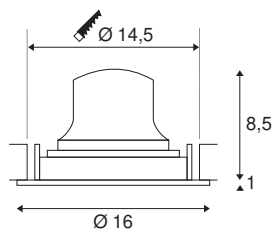

TECHNISCHE SPECIFICATIES

Art.nr.:	1003668
Aantal verschillende lichtopeningen	1
Secundaire stroom / secundaire spanning	700mA
Hoogte	9.5 cm
Diameter	16 cm
Inbouwdiameter	14.5 cm
Inbouwdiepte	10.5 cm
Nettogewicht	0.54 kg
Brutogewicht	0.68 kg
IP-code	IP 20
Veiligheidsklasse	III
Slagvastheidsklasse	IK02
Slagvastheid	0,2 Joule
Montage	Inbouw
Montagebeschrijving	Plafond
Wattage	25.41 W
Lumen	2300 lm
Lichtkleurtemperatuur	3000 Kelvin
Stralingshoek	55 °
Kleur	wit
CRI	90
UGR ≤	22