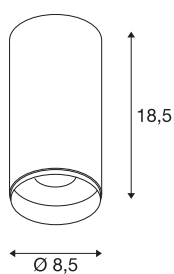

NUMINOS® CL DALI M

Indoor led plafondopbouwlamp wit/zwart 2700 K 36°

NUMINOS is het optimaal op elkaar afgestemd armaturen-systeem van SLV, dat functie, design en techniek met elkaar in harmonie brengt. Zo kunt u duizend lichtontwerpmogelijkheden met verschillende downlights en spots beleven. Zoals met de NUMINOS® CL DALI M led-plafondopbouwarmatuur voor binnen, die overtuigt door zijn hoogwaardige afwerkings- en lichtkwaliteit. Met de spot kiest u voor puntverlichting of voor hoogwaardige verlichting van grotere oppervlakken. De plafondinbouwarmatuur overtuigt met een stroomverbruik van 20,1 Watt, een lichtintensiteit van 1935 lumen, een kleurtemperatuur van 2700 Kelvin en een kleurweergave-index van 90. De eenvoudige montage is dan slechts nog een formaliteit. Wanneer kiest u voor de modulaire diversiteit van SLV?

TECHNISCHE SPECIFICATIES

Art.nr.:	1004511
Primaire nominale spanning	220-240V ~50/60Hz mA/V
Secundaire stroom / secundaire spanning	500mA
Hoogte	18.5 cm
Diameter	8.5 cm
Nettogewicht	0.66 kg
Brutogewicht	0.706 kg
Veiligheidsklasse	I
Montage	Opbouw
Montagebeschrijving	Plafond
Dimbaar	Ja
Dimtechniek	DALI
Wattage	20.1 W
Lumen	1935 lm
Lichtkleurtemperatuur	2700 Kelvin
Stralingshoek	36 °
Kleur	wit
CRI	90
UGR ≤	16
LXXBXX gegevens	L80B50
Levensduur	50000 h
BIG WHITE pagina	82