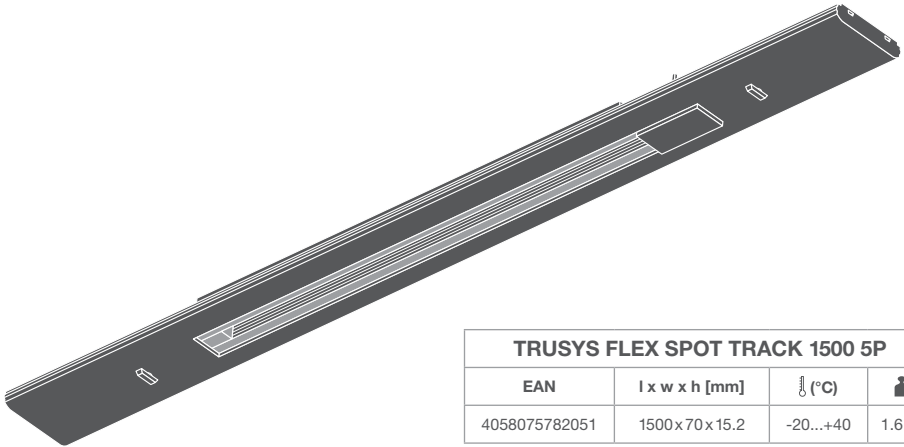

TruSys® FLEX TRUNKING SYSTEM SPOT TRACK INSERT

TRUSYS FLEX SPOT TRACK 1500 5P

EAN	l x w x h [mm]	° (°C)	👤
4058075782051	1500x70x15.2	-20...+40	1.6 kg

C10238698
G11142801
08.07.22

LEDVANCE GmbH
Steinerne Furt 62
86167 Augsburg, Germany
www.ledvance.com