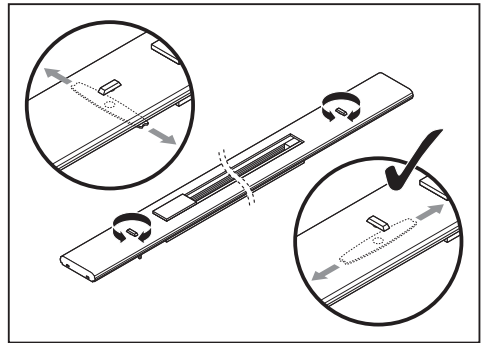

TruSys® FLEX TRUNKING SYSTEM SPOT TRACK INSERT

TRUSYS FLEX SPOT TRACK 1500 5P

EAN	l x w x h [mm]	° (°C)	👤
4058075782051	1500x70x15.2	-20...+40	1.6 kg

C10238698
G11142801
08.07.22

LEDVANCE GmbH
Steinerne Furt 62
86167 Augsburg, Germany
www.ledvance.com