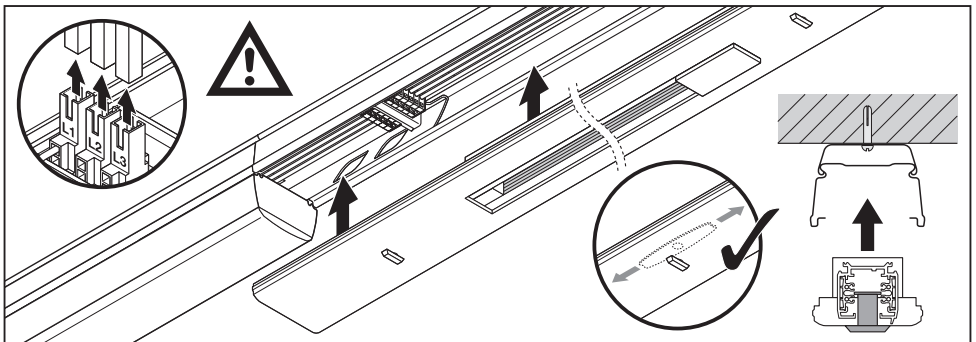

TruSys® FLEX TRUNKING SYSTEM SPOT TRACK INSERT

TRUSYS FLEX SPOT TRACK 1500 5P

EAN	l x w x h [mm]	° (°C)	👤
4058075782051	1500x70x15.2	-20...+40	1.6 kg

C10238698
G11142801
08.07.22

LEDVANCE GmbH
Steinerne Furt 62
86167 Augsburg, Germany
www.ledvance.com