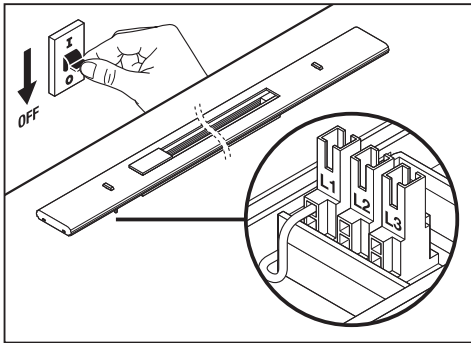

TruSys® FLEX TRUNKING SYSTEM SPOT TRACK INSERT

TRUSYS FLEX SPOT TRACK 1500 5P

EAN	l x w x h [mm]	° (°C)	👤
4058075782051	1500x70x15.2	-20...+40	1.6 kg

C10238698
G11142801
08.07.22

LEDVANCE GmbH
Steinerne Furt 62
86167 Augsburg, Germany
www.ledvance.com