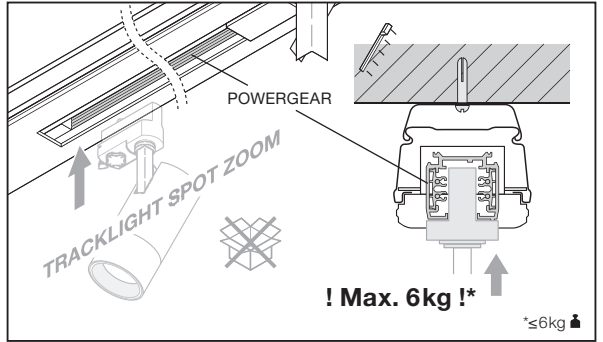

TruSys® FLEX TRUNKING SYSTEM SPOT TRACK INSERT

TRUSYS FLEX SPOT TRACK 1500 5P

EAN	l x w x h [mm]	° (°C)	👤
4058075782051	1500x70x15.2	-20...+40	1.6 kg

C10238698
G11142801
08.07.22

LEDVANCE GmbH
Steinerne Furt 62
86167 Augsburg, Germany
www.ledvance.com