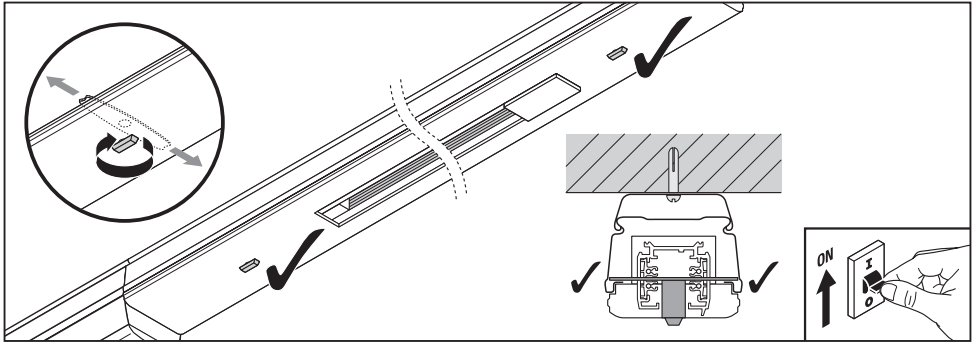

TruSys® FLEX TRUNKING SYSTEM SPOT TRACK INSERT

TRUSYS FLEX SPOT TRACK 1500 5P

EAN	l x w x h [mm]	° (°C)	👤
4058075782051	1500x70x15.2	-20...+40	1.6 kg

C10238698
G11142801
08.07.22

LEDVANCE GmbH
Steinerne Furt 62
86167 Augsburg, Germany
www.ledvance.com