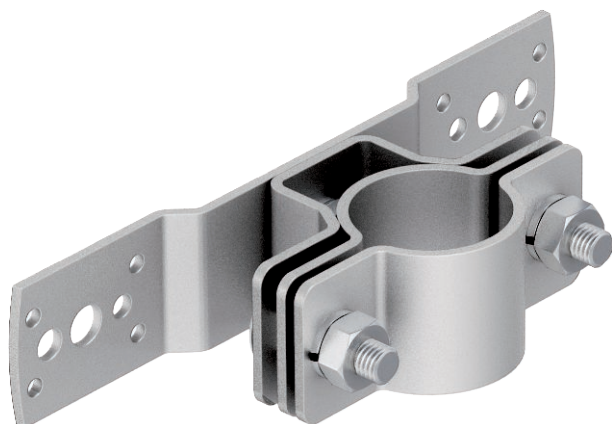

## Balstenis isFang montāžai pie sienas, 30 mm attālums

Art.-Nr. 5408952

- Izolētu balsta cauruļu piestiprināšanai pie aizsargājamās konstrukcijas vai sienas

A2 Nerūsējošais tērauds 1.4301

### Pamatdati

Art.-Nr.	5408952
Tips	isFang TW30
Apzīmējums 1	isFang turētājs
Apzīmējums 2	sienas montāžas
Dimensija	30mm
Materiāls	Nerūsējošais tērauds, materiāls 1.4301
Materiāla saīsinājums	A2
Mazākā VK vienība (VG)	2,00 gab.
Svars	62,00 kg/100 gab.

### Tehniskie dati

Izmērs L | 30,00 mm