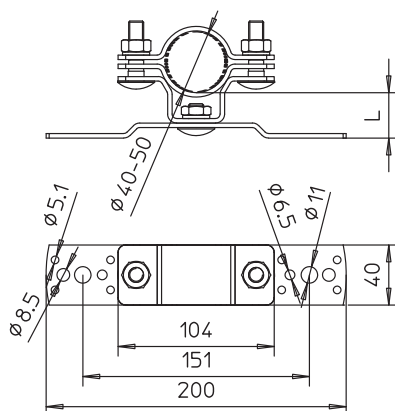

## Balstenis isFang montāžai pie sienas, 30 mm attālums

Art.-Nr. 5408952

- Izolētu balsta cauruļu piestiprināšanai pie aizsargājamās konstrukcijas vai sienas

A2 Nerūsējošais tērauds 1.4301

### Pamatdati

Art.-Nr.	5408952
Tips	isFang TW30
Apzīmējums 1	isFang turētājs
Apzīmējums 2	sienas montāžas
Dimensija	30mm
Materiāls	Nerūsējošais tērauds, materiāls 1.4301
Materiāla saīsinājums	A2
Mazākā VK vienība (VG)	2,00 gab.
Svars	62,00 kg/100 gab.

### Tehniskie dati

Izmērs L | 30,00 mm