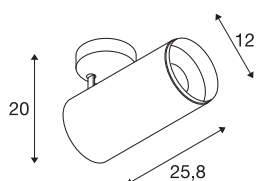

NUMINOS® DALI XL

plafondopbouwarmatuur wit/zwart 36W 4000K 60°

Het NUMINOS verlichtingssysteem van SLV combineert techniek, design en functionaliteit als geen ander. Met verschillende downlights en spots beleeft u duizend lichtontwerpmogelijkheden. Zoals met de NUMINOS® DALI XL led-plafondopbouwarmatuur voor binnen, die overtuigt door zijn hoogwaardige afwerkings- en lichtkwaliteit. Zo creëert u hoogwaardige verlichting voor grotere oppervlakken of u maakt gebruik van een spot voor selectieve verlichting. De plafondinbouwarmatuur overtuigt met een stroomverbruik van 36 Watt, een lichtintensiteit van 3460 lumen, een kleurtemperatuur van 4000 Kelvin en een kleurweergave-index van 90. De eenvoudige montage is dan slechts nog een formaliteit. Wanneer kiest u voor NUMINOS van SLV: de modulaire diversiteit wacht op u?

TECHNISCHE SPECIFICATIES

Art.nr.:	1005776
Aantal verschillende lichtopeningen	1
Primaire nominale spanning	220-240V ~50/60Hz mA/V
Secundaire stroom / secundaire spanning	900mA
Hoogte	25.8 cm
Diameter	12 cm
Nettogewicht	1.5 kg
Brutogewicht	1.605 kg
Veiligheidsklasse	I
Montage	Opbouw
Montagebeschrijving	Plafond
Dimbaar	Ja
Dimtechniek	DALI
Wattage	36 W
Lumen	3460 lm
Lichtkleurtemperatuur	4000 Kelvin
Stralingshoek	60 °
Kleur	wit
CRI	90
UGR ≤	25
BIG WHITE pagina	87