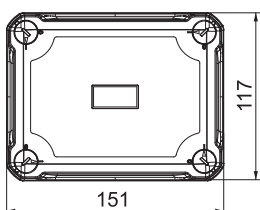

Pamatdati

Art.-Nr.	2005122
Tips	X06 SW
Dimensija	150x116x86
Krāsa	grāfita melns
RAL numurs	9011
Materiāls	Polikarbonāts
Materiāla saīsinājums	PC
Mazākā VK vienība (VG)	1 gab.
Svars	33,50 kg/100 gab.

Tehniskie dati

Garums	151,00 mm
Platums	117,00 mm
Augstums	87,00 mm
Atvēruma iekšējais izmērs	137x105x68 mm
Izmēri G x P x A	151x117x87 mm
Virknējams	<input checked="" type="checkbox"/>
Atveru skaits	8
Atveres veids	Pakāpju membrāna, nogriežama
Korpasa caurvada veids	Izvirzījums
Nominālais izolācijas spriegums Ui	750,00 V
Vāks	nav caurspīdīgs
Vāka nostiprināšana	skrūvēts
Atveres	8 x Ø20/25
Ievads no aizmugures	<input type="checkbox"/>
Sprādziendroša konstrukcija	<input type="checkbox"/>
ugunsizturīgs	atb. VDE 0471/DIN 695, daļai 2-1, pārbaudes temperatūra 650°C
Forma	taisnstūra

Tehnisko datu lapa

Kabeļu nozarkārba X 06

Preces Nr. 2005122

Tehniskie dati

Stiegrots ar stikla šķiedru	<input checked="" type="checkbox"/>
Nesatur halogēnus	<input checked="" type="checkbox"/>
Maks. vada šķērsgriezums	6,00 mm ²
Ekranizēts	<input type="checkbox"/>
Ar vāku	<input checked="" type="checkbox"/>
Montāžas veids	Montāža pie sienas/griestiem
Nominālais diametrs	2,50 - 6,00 mm ²
Nominālais spriegums	750,00 V
Aizsardzības klase	IP67
Aizsardzības pakāpes IK kods	IK09
Plombējams	<input checked="" type="checkbox"/>
Triecienizturīgs	<input checked="" type="checkbox"/>
Izmantošanas temperatūras diapazons	-25,00 - 65,00 °C
Caurspīdīgs vāks	<input type="checkbox"/>
Noturīgs pret laikapstākļu iedarbību	<input checked="" type="checkbox"/>