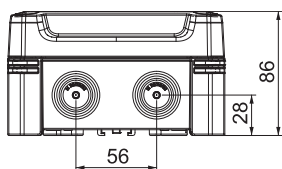

Pamatdati

Art.-Nr.	2005122
Tips	X06 SW
Dimensija	150x116x86
Krāsa	grāfita melns
RAL numurs	9011
Materiāls	Polikarbonāts
Materiāla saīsinājums	PC
Mazākā VK vienība (VG)	1 gab.
Svars	33,50 kg/100 gab.

Tehniskie dati

Garums	151,00 mm
Platums	117,00 mm
Augstums	87,00 mm
Atvēruma iekšējais izmērs	137x105x68 mm
Izmēri G x P x A	151x117x87 mm
Virknējams	<input checked="" type="checkbox"/>
Atveru skaits	8
Atveres veids	Pakāpju membrāna, nogriežama
Korpasa caurvada veids	Izvirzījums
Nominālais izolācijas spriegums Ui	750,00 V
Vāks	nav caurspīdīgs
Vāka nostiprināšana	skrūvēts
Atveres	8 x Ø20/25
Ievads no aizmugures	<input type="checkbox"/>
Sprādziendroša konstrukcija	<input type="checkbox"/>
ugunsizturīgs	atb. VDE 0471/DIN 695, daļai 2-1, pārbaudes temperatūra 650°C
Forma	taisnstūra

Tehnisko datu lapa

Kabeļu nozarkārba X 06

Preces Nr. 2005122

Tehniskie dati

Stiegrots ar stikla šķiedru	<input checked="" type="checkbox"/>
Nesatur halogēnus	<input checked="" type="checkbox"/>
Maks. vada šķērsgriezums	6,00 mm ²
Ekranizēts	<input type="checkbox"/>
Ar vāku	<input checked="" type="checkbox"/>
Montāžas veids	Montāža pie sienas/griestiem
Nominālais diametrs	2,50 - 6,00 mm ²
Nominālais spriegums	750,00 V
Aizsardzības klase	IP67
Aizsardzības pakāpes IK kods	IK09
Plombējams	<input checked="" type="checkbox"/>
Triecienizturīgs	<input checked="" type="checkbox"/>
Izmantošanas temperatūras diapazons	-25,00 - 65,00 °C
Caurspīdīgs vāks	<input type="checkbox"/>
Noturīgs pret laikapstākļu iedarbību	<input checked="" type="checkbox"/>