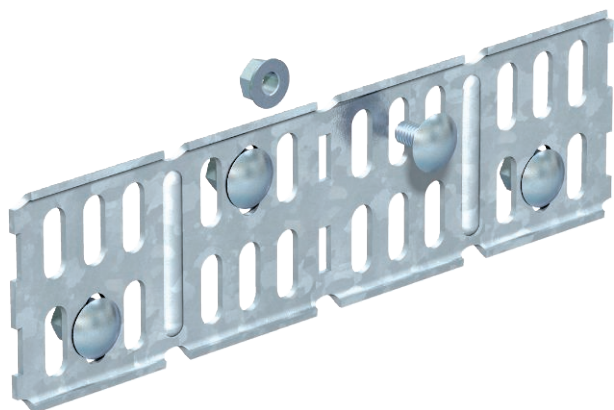

Tehnisko datu lapa

Garenie un lenča savienotāji 60

Art.-Nr. 6067611

Garenais un lenča savienotājs kabeļu kanāliem un fasondetajām ar 60 mm augstām malām.

St	Tērauds
FT	karsti cinkots

Produkta papildus teksta norādījumi

Komplektā attiecīgie stiprinājuma materiāli.

Pamatdati

Art.-Nr.	6067611
Tips	RWVL 60 FT
Apzīmējums 1	Taisns + stūra savienojums
Apzīmējums 2	kabeļu renei, horizontāls
Dimensija	60x200
Materiāls	Tērauds
Materiāla saīsinājums	St
Virsmas	karsti cinkots
Virsmas atbilstoši DIN	DIN EN ISO 1461
Virsmas saīsinājums	FT
Mazākā VK vienība (VG)	10,00 gab.
Svars	17,40 kg/100 gab.

Tehnisko datu lapa

Garenie un lenča savienotāji 60

Art.-Nr. 6067611

Tehniskie dati

Garums	200,00 mm
Augstums	60,00 mm
Malas augstums	60,00 mm
Malas augstums:	2,00 in (collas)
Izmēri	200 x 56 mm
Izpildījums	Lokams savienojums
Loksnes biezums	2,00 mm
Piemērots kabeļu nesošās sistēmas augstumam	60,00 mm
Piemērots kabeļu renei	<input checked="" type="checkbox"/>
Piemērots režģveida renei	<input type="checkbox"/>
Piemērots kabeļu trepēm	<input type="checkbox"/>
Piemērots funkciju nodrošināšanai	<input type="checkbox"/>
Likumu savienotājs, horizontāls	<input type="checkbox"/>
Likumu savienotājs, vertikāls	<input type="checkbox"/>
Nerūsējošs tērauds, kodināts	<input type="checkbox"/>
Savienojuma veids	Skrūvējams savienotājs