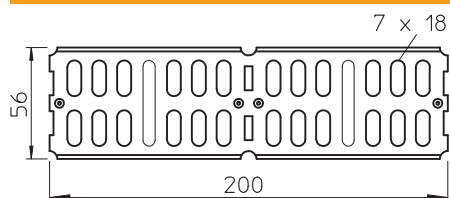

Komplektā attiecīgie stiprinājuma materiāli.

Pamatdati

Art.-Nr.	6067611
Tips	RWVL 60 FT
Apzīmējums 1	Taisns + stūra savienojums
Apzīmējums 2	kabeļu renei, horizontāls
Dimensija	60x200
Materiāls	Tērauds
Materiāla saīsinājums	St
Virsmas	karsti cinkots
Virsmas atbilstoši DIN	DIN EN ISO 1461
Virsmas saīsinājums	FT
Mazākā VK vienība (VG)	10,00 gab.
Svars	17,40 kg/100 gab.

Tehnisko datu lapa

Garenie un lenča savienotāji 60

Art.-Nr. 6067611

Tehniskie dati

Garums	200,00 mm
Augstums	60,00 mm
Malas augstums	60,00 mm
Malas augstums:	2,00 in (collas)
Izmēri	200 x 56 mm
Izpildījums	Lokams savienojums
Loksnes biezums	2,00 mm
Piemērots kabeļu nesošās sistēmas augstumam	60,00 mm
Piemērots kabeļu renei	<input checked="" type="checkbox"/>
Piemērots režģveida renei	<input type="checkbox"/>
Piemērots kabeļu trepēm	<input type="checkbox"/>
Piemērots funkciju nodrošināšanai	<input type="checkbox"/>
Likumu savienotājs, horizontāls	<input type="checkbox"/>
Likumu savienotājs, vertikāls	<input type="checkbox"/>
Nerūsējošs tērauds, kodināts	<input type="checkbox"/>
Savienojuma veids	Skrūvējams savienotājs