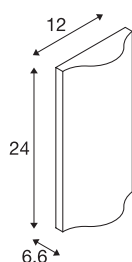

VILUA UP/DOWN WL Wandopbouwarmatuur voor buiten

antraciet IP54 100°

De met een krachtige, warm witte led uitgeruste wandarmatuur VILUA is verkrijgbaar in meerdere versies. Door de tegenover elkaar liggende verlichtingsvlakken ontstaan twee gelijksoortige lichtbundels (UP/DOWN). De elektrische aansluiting van de van aluminium gemaakte armatuur kan direct op 230 V netspanning worden aangesloten. Door de beveiligingsgraad IP54 is de armatuur geschikt voor gebruik buitenshuis. Deze armatuur bevat ingebouwde ledlampen.

TECHNISCHE SPECIFICATIES

Art.nr.:	1002505
Primaire nominale spanning	100-277V ~50/60Hz mA/V
Secundaire stroom / secundaire spanning	700mA
Breedte	12 cm
Hoogte	24 cm
Diepte	6.6 cm
Nettogewicht	1.17 kg
Brutogewicht	1.37 kg
IP-code	IP 54
Veiligheidsklasse	I
Slagvastheidsklasse	IK02
Slagvastheid	0,2 Joule
Montage	Opbouw
Montagebeschrijving	Wand
Wattage	16 W
Lumen	800 lm
Lichtkleurtemperatuur	3000 Kelvin
Stralingshoek	100 °
Kleur	antraciet
LXXBXX gegevens	L70B50
Levensduur	30000 h
minimale omgevingstemperatuur	-20 °C