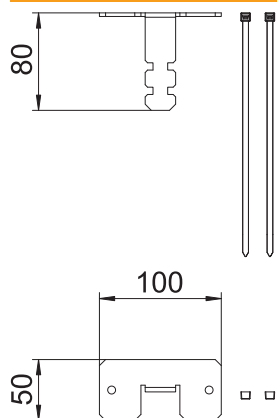

Tehnisko datu lapa

Lokanās caurules savienojums, paredz. ISSRM45F

Art.-Nr. 6290198

Lokanās caurules savienojums kā griestu stiprinājums instalācijas kolonnai ar lokano cauruli līdz griestiem, tips ISS110100F un 140100F.

| | |
|----|---------|
| St | Tērauds |
| VZ | cinkota |

Pamatdati

| | |
|------------------------|--------------------------------|
| Art.-Nr. | 6290198 |
| Tips | SAISSF |
| Apzīmējums 1 | Hose connection |
| Apzīmējums 2 | priekš installation kolonnas F |
| Dimensija | 146x66x60mm |
| Materiāls | Tērauds |
| Materiāla saīsinājums | St |
| Virsmas saīsinājums | cinkota |
| Virsmas saīsinājums | VZ |
| Mazākā VK vienība (VG) | 1,00 gab. |
| Svars | 14,00 kg/100 gab. |

Tehnisko datu lapa

Lokanās caurules savienojums, paredz. ISSRM45F

Art.-Nr. 6290198

Tehniskie dati

| | |
|--------------------|-------------------------------------|
| Augstums | 80,00 mm |
| Stiprinājuma veids | skrūvēt |
| Nesatur halogēnus | <input checked="" type="checkbox"/> |