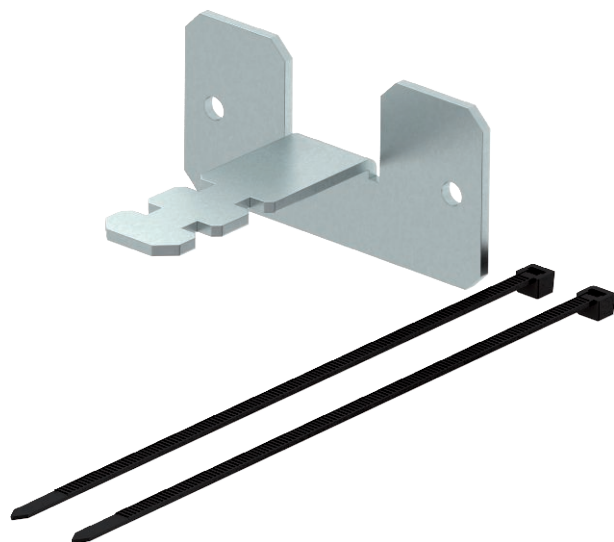

Tehnisko datu lapa

Lokanās caurules savienojums, paredz. ISSRM45F

Art.-Nr. 6290198

Lokanās caurules savienojums kā griestu stiprinājums instalācijas kolonnai ar lokano cauruli līdz griestiem, tips ISS110100F un 140100F.

| | |
|----|---------|
| St | Tērauds |
| VZ | cinkota |

Pamatdati

| | |
|------------------------|--------------------------------|
| Art.-Nr. | 6290198 |
| Tips | SAISSF |
| Apzīmējums 1 | Hose connection |
| Apzīmējums 2 | priekš installation kolonnas F |
| Dimensija | 146x66x60mm |
| Materiāls | Tērauds |
| Materiāla saīsinājums | St |
| Virsmas saīsinājums | cinkota |
| Virsmas saīsinājums | VZ |
| Mazākā VK vienība (VG) | 1,00 gab. |
| Svars | 14,00 kg/100 gab. |

Tehnisko datu lapa

Lokanās caurules savienojums, paredz. ISSRM45F

Art.-Nr. 6290198

Tehniskie dati

| | |
|--------------------|-------------------------------------|
| Augstums | 80,00 mm |
| Stiprinājuma veids | skrūvēt |
| Nesatur halogēnus | <input checked="" type="checkbox"/> |