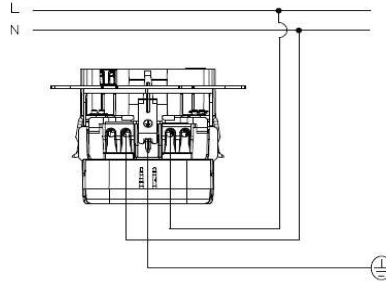

PRODUCT DATASHEET

Panasonic

Product Name :	USB Type A+C Earthed Socket
Product Code :	WDTC03312**
Product Series :	Karre Plus 55
Technical Specifications :	
<i>Outputs</i>	USB type A+USB type C
<i>Input Voltage</i>	230V AC \pm 10 %50Hz
<i>Output Voltage</i>	5V DC \pm %5
<i>Total Output Current</i>	2.1A
<i>Operating Temperature</i>	10°C ... +40°C
<i>Terminal Type</i>	Quick Connection
Material :	ABS (Acrylonitrile Butadine-Styrene)
Certificates :	CE, WEEE
Colour Options ** :	WH: White, BG: Beige, SL: Silver, BL: Black, DG: Dark Grey, BR: Bronze

Wiring and Circuit Diagram :

Dimensions :

Panasonic Electric Works Elektrik.San. ve Tic. A.Ş.
Abdurrahmangazi Mah. Ebubekir Cad. No: 44 Sancaktepe / Istanbul Tel: 0216 564 55 55 Fax: 0216 564 55 44
ewtr.panasonic.com