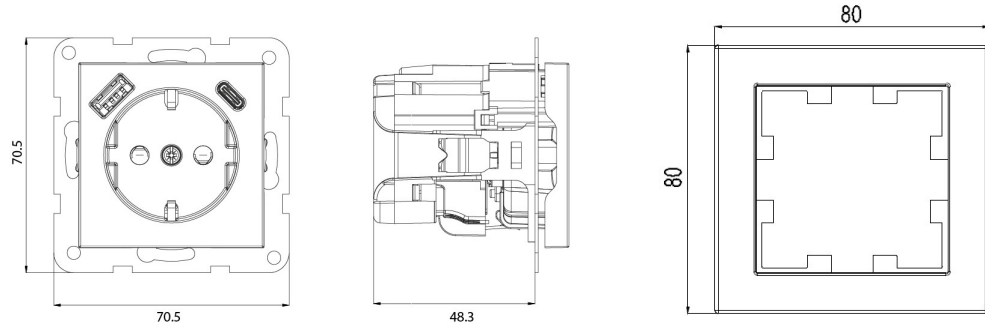

PRODUCT DATASHEET

Panasonic

Product Name :	USB Type A+C Earthed Socket
Product Code :	WDTC03312**
Product Series :	Karre Plus 55
Technical Specifications :	
<i>Outputs</i>	USB type A+USB type C
<i>Input Voltage</i>	230V AC \pm 10 %50Hz
<i>Output Voltage</i>	5V DC \pm %5
<i>Total Output Current</i>	2.1A
<i>Operating Temperature</i>	10°C ... +40°C
<i>Terminal Type</i>	Quick Connection
Material :	ABS (Acrylonitrile Butadine-Styrene)
Certificates :	CE, WEEE
Colour Options ** :	WH: White, BG: Beige, SL: Silver, BL: Black, DG: Dark Grey, BR: Bronze

Wiring and Circuit Diagram :

Dimensions :

Panasonic Electric Works Elektrik.San. ve Tic. A.Ş.
Abdurrahmangazi Mah. Ebubekir Cad. No: 44 Sancaktepe / Istanbul Tel: 0216 564 55 55 Fax: 0216 564 55 44
ewtr.panasonic.com