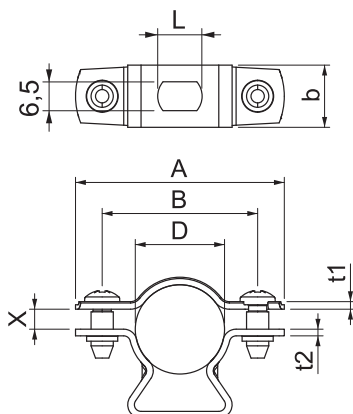

## Distances apskava 733 V4A

Art.-Nr. 1362914

**OBO**  
BETTERMANN

Skrūves materiāls – tērauds.

\*Izpildījuma variants ar izmēru M16 nav piemērots lietošanai ar naglotāju.

\*Izmēri M16 - PG16 nav piemēroti tapu komplekta ierīcei.

### Pamatdati

Art.-Nr.	1362914
Tips	ASL 733 20 A4
Apzīmējums 1	Distanču skava
Apzīmējums 2	ar atveri
Dimensija	17-20mm
Materiāls	Nerūsējošais tērauds, materiāls 1.4571
Materiāla saīsinājums	A4
Mazākā pārdodamā vienība	25,00 gab.
Svars	2,24 kg/100 gab.

### Tehniskie dati

Izmērs A	47,00 mm
Izmērs B	35,00 mm
Attālums b	14,00 mm
Izmērs D	17,00 - 20,00 mm
Izmērs D	20,00 mm
Izmērs L	10,00 mm
Izmērs t1	1,00 mm
Izmērs t2	1,50 mm
Izmērs x	4,50 mm
Atstatums līdz sienai	<input checked="" type="checkbox"/>
Kabeļu/ cauruļu skaits	1,00
Izpildījums	slēgts
Stiprinājuma veids	Caurums skrūvēšanai