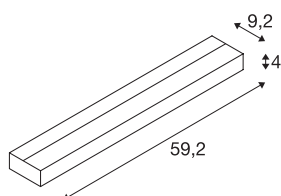

SEDO 14

wandarmatuur, led, 3000 K, rechthoekig, geborsteld aluminium, gesatineerd glas, L/B/H 59,5/8,5/4 cm, 17 W

De SEDO 14 wandarmatuur is van geborsteld aluminium vervaardigd en met een gesatineerde glasafdekking uitgerust. De geïntegreerde 17 watt SMD LED biedt een krachtig lichteffect, dat met TL-buizen vergelijkbaar is. De meegeleverde led driver maakt de directe aansluiting op 230 V netspanning mogelijk.

TECHNISCHE SPECIFICATIES

Art.nr.:	151786
Primaire nominale spanning	220-240V ~50/60Hz mA/V
Secundaire stroom / secundaire spanning	500mA
Breedte	59.2 cm
Hoogte	4 cm
Diepte	9 cm
Nettogewicht	1.473 kg
Brutogewicht	1.757 kg
IP-code	IP 20
Veiligheidsklasse	I
Montage	Opbouw
Montagebeschrijving	Wand
Wattage	19 W
Lumen	1300 lm
Lichtkleurtemperatuur	3000 Kelvin
Kleur	alu
CRI	80
LXXBXX gegevens	L70B50
Levensduur	30000 h
minimale omgevingstemperatuur	-25 °C
maximale omgevingstemperatuur	45 °C
BIG WHITE pagina	207