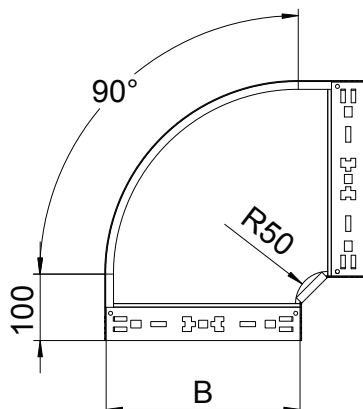

Tehnisko datu lapa

90° līkums Magic 110

Art.-Nr. 6041840

OBO
BETTERMANN

90° līkums ar ātrās savienošanas sistēmu. Visiem kabeļu kanālu tiptiem ar malas augstumu 110 mm.

St	Tērauds
FS	cinkots

Pamatdati

Art.-Nr.	6041840
Tips	RBM 90 110 FS
Apzīmējums 1	90° pagrieziens
Apzīmējums 2	ar Magic savienojumu
Dimensija	110x100
Materiāls	Tērauds
Materiāla saīsinājums	St
Virsmas	cinkots
Virsmas atbilstoši DIN	DIN EN 10346
Virsmas saīsinājums	FS
Mazākā VK vienība (VG)	1,00 gab.
Svars	90,90 kg/100 gab.

Tehniskie dati

Platums	100,00 mm
Malas augstums	110,00 mm
Izmērs B	100,00 mm
Līkums (leņķis)	90°
Savienotāja izpildījums	iebūvēts savienotājs
Loksnes biezums	1,25 mm
Izmēri	110x100 mm
Piemērots funkciju nodrošināšanai	<input type="checkbox"/>
Gridā izveidoti caurumi montāžas vajadzībām	<input type="checkbox"/>
NATO perforācijas šablons	<input type="checkbox"/>
Virziena maiņa	horizontāls
Nerūsējošs tērauds, kodināts	<input type="checkbox"/>
Sānu caurumi	<input type="checkbox"/>
Gara laiduma izpildījums	<input type="checkbox"/>