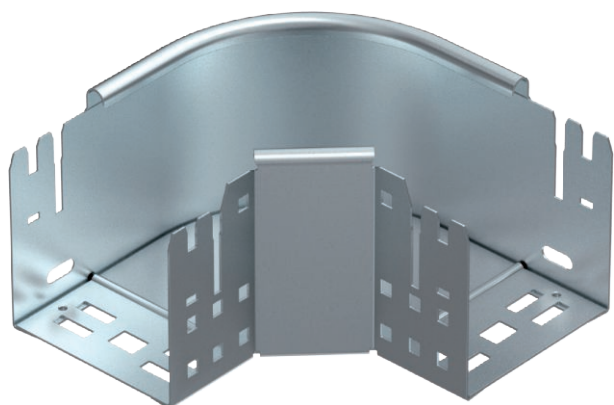

Tehnisko datu lapa

90° līkums Magic 110

Art.-Nr. 6041840

OBO
BETTERMANN

90° līkums ar ātrās savienošanas sistēmu. Visiem kabeļu kanālu tiptiem ar malas augstumu 110 mm.

St	Tērauds
FS	cinkots

Pamatdati

Art.-Nr.	6041840
Tips	RBM 90 110 FS
Apzīmējums 1	90° pagrieziens
Apzīmējums 2	ar Magic savienojumu
Dimensija	110x100
Materiāls	Tērauds
Materiāla saīsinājums	St
Virsmas	cinkots
Virsmas atbilstoši DIN	DIN EN 10346
Virsmas saīsinājums	FS
Mazākā VK vienība (VG)	1,00 gab.
Svars	90,90 kg/100 gab.

Tehniskie dati

Platums	100,00 mm
Malas augstums	110,00 mm
Izmērs B	100,00 mm
Līkums (leņķis)	90°
Savienotāja izpildījums	iebūvēts savienotājs
Loksnes biezums	1,25 mm
Izmēri	110x100 mm
Piemērots funkciju nodrošināšanai	<input type="checkbox"/>
Gridā izveidoti caurumi montāžas vajadzībām	<input type="checkbox"/>
NATO perforācijas šablons	<input type="checkbox"/>
Virziena maiņa	horizontāls
Nerūsējošs tērauds, kodināts	<input type="checkbox"/>
Sānu caurumi	<input type="checkbox"/>
Gara laiduma izpildījums	<input type="checkbox"/>