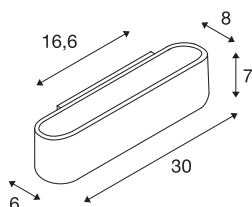

OSSA 300

wandarmatuur, QT-DE12, ovaal, up/down, wit, L/B/H 30/8/6,5 cm, max. 120 W

De wandarmatuur OSSA 300 zet door haar vormgeving een sterke, moderne ontwerp, de waardoor verlichtingseigenschappen van het gebruikte R7s halogeen onderschreept wordt. De OSSA 300 R7S is voorbereid voor de wandopbouwmontage, beschikbaar in meerdere behuizingskleuren en klaar voor directe aansluiting op 230 V netspanning.

TECHNISCHE SPECIFICATIES

Art.nr.:	151411
Fitting	R7s 118mm
Lichtbronnen	QT-DE12
Aantal fittingen	1
Inclusief lampen	Geen
Primaire nominale spanning	220-240V ~50/60Hz mA/V
Breedte	30 cm
Hoogte	6.5 cm
Diepte	8 cm
Nettogewicht	0.947 kg
Brutogewicht	1.173 kg
IP-code	IP 20
Veiligheidsklasse	I
Montage	Opbouw
Montagebeschrijving	Wand
Wattage	120 W
Kleur	wit
UGR ≤	23
BIG WHITE pagina	202