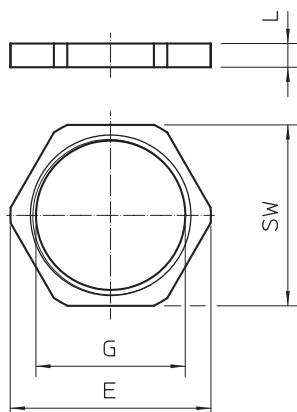

Tehnisko datu lapa

Kabeļu izeja, misiņa pretuzgrieznis

Art.-Nr. 2091615

Pretuzgriežņi atb. DIN 46319 ar metrisku vītņi atb. IEC 423.

* Cenas atb. DEL pierakstam.

CuZn	Misiņš
N	niķelēta

Pamatdati

Art.-Nr.	2091615
Tips	169 MS M16
Apzīmējums 1	Uzgrieznis
Dimensija	M16
Materiāls	Misiņš
Materiāla saīsinājums	CuZn
Virsmas saīsinājums	niķelēta
Virsmas saīsinājums	N
Mazākā VK vienība (VG)	100,00 gab.
Svars	0,31 kg/100 gab.

Tehniskie dati

Izmērs E	22,10 mm
Izmērs L	2,80 mm
SW	20,00 mm
Vītnes veids	metriskis
Vītne	M16 x 1,5
Vītnes iekšējais izmērs, metriskis/PG	16,00
Stiegrots ar stikla šķiedru	<input type="checkbox"/>
Nesatur halogēnus	<input type="checkbox"/>
Triecienizturīgs	<input type="checkbox"/>