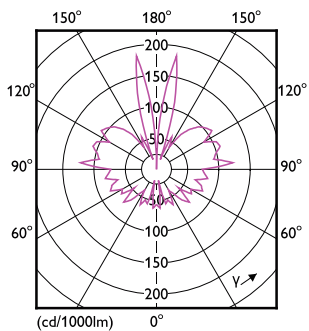

Fotometrische gegevens

LEDbulb SLR Others 5,5W E27 818 Amber-LDD