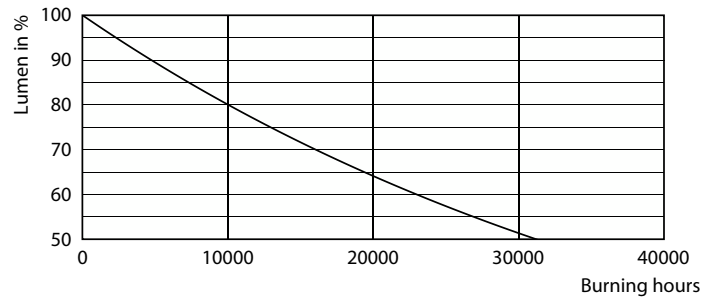

Klassieke filament LEDbulb

Levensduur

Lumen Maintenance Diagram