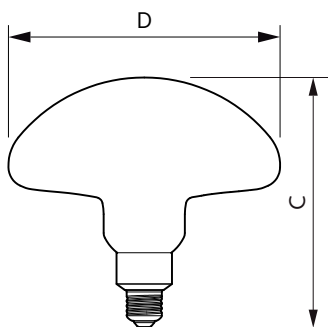

## Maatschets

LEDClassic 40W Mushroom E27 1800K GOLD D

Product	D	C
LEDClassic 40W Mushroom E27 1800K GOLD D	202 mm	188 mm