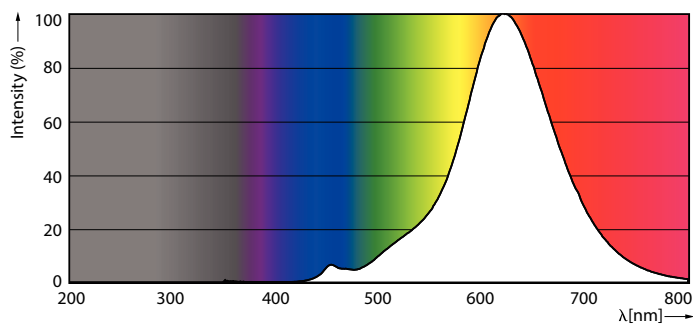

LEDbulb SLR 5,5W Others E27 818 Amber-POC

LEDbulb SLR 5,5W Others E27 818 Amber-GUL