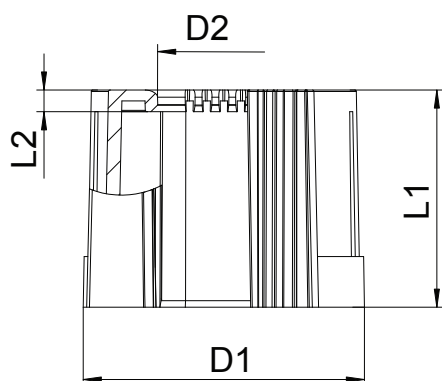

Tehnisko datu lapa

Caurules uzgalis, dalāms, metriskās, gaiši pelēks

Art.-Nr. 2047831

Dalāmais cauruļu uzgalis uzspraušanai uz metriskās elektroinstalāciju caurules. Dalāmo cauruļu uzgali var izmantot, veicot paredzētos remontdarbus esošajās instalācijās. Turklāt nav nepieciešams atvienot kabelus no skavām, tādējādi nodrošinot ātru montāžu.

PE Polietilēns

Pamatdati

Art.-Nr.	2047831
Tips	129 TB M20
Dimensija	M20
Krāsa	gaiši pelēks
RAL numurs	7035
Materiāls	Polietilēns
Materiāla saīsinājums	PE
Mazākā VK vienība (VG)	50,00 gab.
Svars	0,44 kg/100 gab.

Tehnisko datu lapa

Caurules uzgalis, dalāms, metrisks, gaiši pelēks

Art.-Nr. 2047831

Tehniskie dati

Izmērs D1	24,00 mm
Izmērs D2	13,40 mm
Izmērs L1	30,00 mm
Izmērs L2	3,00 mm
Izpildījums	Spraudņi
caurules diametram	20,00 mm
Izmērs	M20
Nesatur halogēnus	<input checked="" type="checkbox"/>
Virsmā matēta	<input type="checkbox"/>
Pulēta virsma	<input type="checkbox"/>