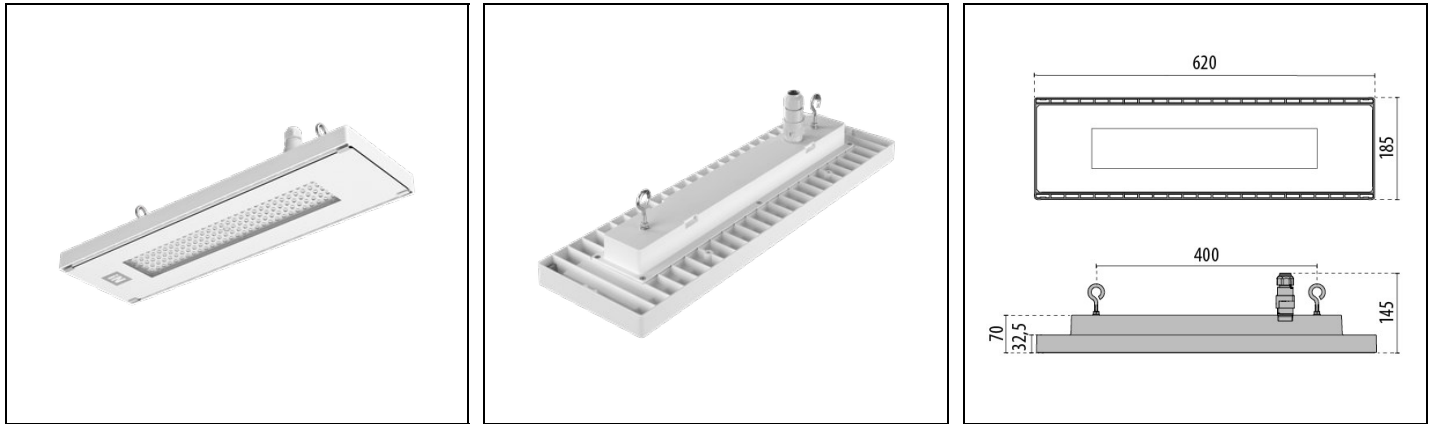

LAMA+ MINI S/W

Bestelnr. 3101195

Omschrijving

Highbay voor industriële verlichting, voor binnen en buiten, bestaande uit:

- Bodemplaat en deksel van spuitgietaluminium, gelakt met polyester poederlak na chemische conversiebehandeling van het oppervlak ISO 9227/12944 - ISO 9223 (C5)
- Afscherming van extra helder vlak gehard veiligheidsglas
- Optische groep bestaande uit lenzen van technopolymeer met zeer hoge licht-doorgave
- Elektrische verbinding met een externe IP66 snelconnector waardoor de verbinding aan het net tot stand kan worden gebracht zonder het armatuur te openen, gemaakt van PA66 met contacten van verzilverd messing, voor $\varnothing 9$ - $\varnothing 12$ mm kabels
- Pakking van slijtvast siliconen, met zeer hoge elastische terugveer-capaciteit
- Haak voor ophangen in verzinkt staal
- Schroeven van roestvrij staal
- Sluitveer van het glas van roestvrij staal
- Design by ROBERTO FIORATO
- Design by ROBERTO FIORATO

Product gegevens

ETIM Groep:	EG000027	ETIM Klasse:	EC001716
-------------	----------	--------------	----------

Algemene informatie

Lamphouder:	LED	Lichtbron:	LED
Nominale lichtstroom [lm]:	6690	Reële lichtstroom [lm]:	5963.80
Armatuur wattage [W]:	35 W	Specifieke lichtstroom [lm/W]:	170
CRI:	80	Kleurtemperatuur [K]:	4000
Kleur / Afwerking:	WH-87 / Wit / Structuur mat	IP waarde:	IP66
Impact resistance / impact energy:	IK06 1J xx3	Beschermingsklasse:	I
Optiek:	S/W - Symmetrische verspreidende	Nettogewicht [kg]:	4.249
Totale lengte [mm]:	620	Totale breedte [mm]:	185
Totale hoogte [mm]:	145		