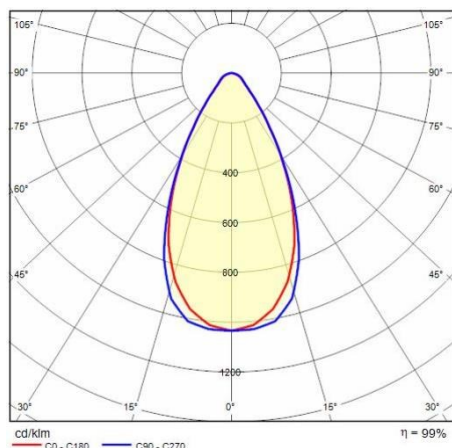

Fotometrische gegevens

Om een constante actualisering van haar producten te bevorderen, behoudt PERFORMANCE iN LIGHTING zich het recht voor om zonder voorafgaande kennisgeving, wijzigingen aan te brengen. Daarom is het altijd aan te raden om de laatste versie te lezen die op de website www.performanceinlighting.com is gepubliceerd. Geleverde lumenoutput en stroomverbruik, inclusief verliezen, zijn onderhevig aan een tolerantie van +/-7%. Tenzij anders vermeld, gelden de waarden bij een omgevingstemperatuur van 25°C. De garantievoorwaarden zijn beschikbaar op <https://www.performanceinlighting.com/qr/company/led-warranty>