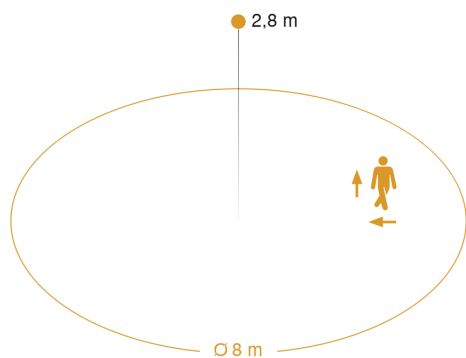

## Zone de détection

Mögliche Montagehöhe: 2,00 m – 4,00 m  
Orange: radial und tangential