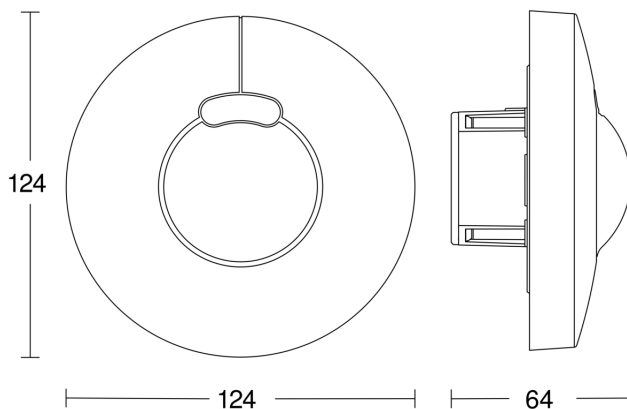

## Caractéristiques techniques

Modèle	Détecteur de mouvement
Dimensions (Ø x H)	124 x 64 mm
Alimentation électrique	220 – 240 V / 50 – 60 Hz
Technologie de détection	Hyper fréquence
Emplacement	Intérieur
Lieu d'installation	mur, plafond, angle
Montage	Montage encastré
Hauteur de montage	2,00 – 4,00 m
Portée radiale	Ø 8 m (50 m <sup>2</sup> )
Portée tangentielle	Ø 8 m (50 m <sup>2</sup> )
Technique HF	5,8 GHz
Angle de détection	360 °
Angle d'ouverture	180 °
Hauteur de montage optimale	2,8 m
Cadrage mécanique	Non
Protection au ras du mur	Oui
Possibilité de neutraliser la détection par segments	Non
Cadrage électronique	Oui
Détails détection	le cas échéant à travers le verre, le bois et les cloisons fines
Réglage du seuil de déclenchement Teach (apprentissage)	Oui
Réglage de la luminosité de déclenchement	2 – 1000 lx
Temporisation	5 s – 15 Min.
Puissance	2000 W
Tubes fluorescents ballasts électroniques	1500 W

## Zone de détection

Mögliche Montagehöhe: 2,00 m – 4,00 m  
Orange: radial und tangential

## Dessin dimensionnel