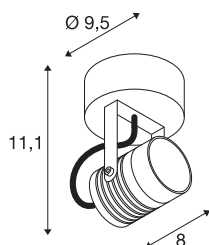

TECHNISCHE SPECIFICATIES

Art.nr.:	1004649
Primaire nominale spanning	100-240V ~50/60Hz mA/V
Secundaire stroom / secundaire spanning	240mA
Lengte	8 cm
Hoogte	111 cm
Diameter	6 cm
Nettogewicht	0.589 kg
Brutogewicht	0.668 kg
IP-code	IP 55
Veiligheidsklasse	I
Slagvastheidsklasse	IK06
Slagvastheid	1 Joule
Montage	Opbouw
Montagebeschrijving	Plafond,Wand
Wattage	6 W
Lumen	400 lm
Lichtkleurtemperatuur	3000 Kelvin
Stralingshoek	40 °
Kleur	antraciet
CRI	80
LXXBXX gegevens	L80B50
Levensduur	30000 h