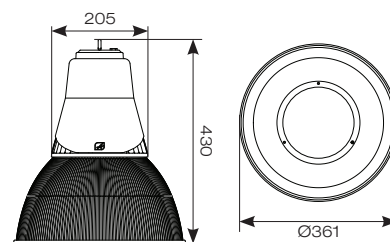

Polycarbonate refractor

Aluminium reflector

INPUT	HERTZ	TEMP	LIFETIME (HRS)	CRI	SDCM	BEAM ANGLE	CLASS	IP	IK
230V	50Hz	-20 to 25°C	L70 54,000	Ra 80	5	65°	1	IP20	06

CODE	DESCRIPTION	WATTAGE	CCT	LUMENS	LM/W	TRADE
ADHBLED1/PC	CCT Selectable - c/w PC Refractor	40W	3000K/4000K	4620lm (4000K)	116lm (4000K)	£204.00
ADHBLED2/PC		96W		10375lm (4000K)		£316.00
ADHBLED1/ALU	CCT Selectable - c/w Aluminium Reflector	40W	3000K/4000K	4480lm (4000K)	112lm (4000K)	£204.00
ADHBLED2/ALU		96W		11460lm (4000K)		119lm (4000K)