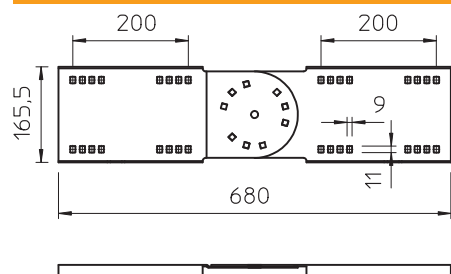

Tehnisko datu lapa

Šarnīru savienojums 160

Art.-Nr. 6227953

Šarnīrsavienotājs gara laiduma kabeļu renēm un trepēm ar malas augstumu 160 mm.

St	Tērauds
FS	cinkots

Produkta papildus teksta norādījumi

Komplektā attiecīgās skrūves, paplāksnes un uzgriežņi.

Pamatdati

Art.-Nr.	6227953
Tips	WRGV 160 FS
Apzīmējums 1	Regulējams savienojums
Apzīmējums 2	sistēmai lieliem attāl. 160
Dimensija	160x680
Materiāls	Tērauds
Materiāla saīsinājums	St
Virsmas	cinkots
Virsmas atbilstoši DIN	DIN EN 10346
Virsmas saīsinājums	FS
Mazākā VK vienība (VG)	2,00 gab.
Svars	306,10 kg/100 gab.

Tehnisko datu lapa

Šarnīru savienojums 160

Art.-Nr. 6227953

Tehniskie dati

Augstums	160,00 mm
Malas augstums	160,00 mm
Loksnes biezums	2,50 mm
Piemērots kabeļu nesošās sistēmas augstumam	110,00 mm
Piemērots kabeļu renei	<input checked="" type="checkbox"/>
Piemērots režģveida renei	<input type="checkbox"/>
Piemērots kabeļu trepēm	<input checked="" type="checkbox"/>
Piemērots funkciju nodrošināšanai	<input type="checkbox"/>
Likumu savienotājs, horizontāls	<input type="checkbox"/>
Likumu savienotājs, vertikāls	<input checked="" type="checkbox"/>
Nerūsējošs tērauds, kodināts	<input type="checkbox"/>
Savienojuma veids	Skrūvējams savienotājs