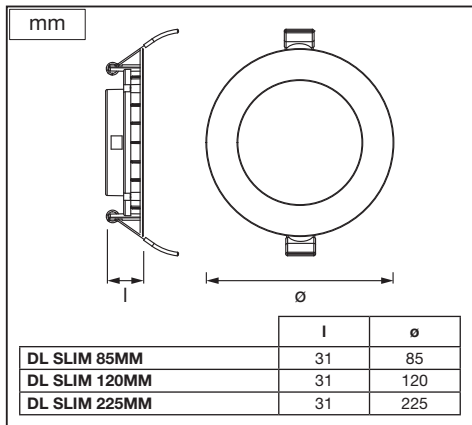

DOWNLIGHT SLIM

	EAN	W	lm Light Source	lm Output	K	IP	°(°C)	V~	mA	Hz	DF	▽(°)	📐	👤 g
DL SLIM 85MM 4.5W 3000K 230V WT	4058075573055	4.5	480	240	3000	20	-20...+40	220- 240	60	50/60	≥0.5	110	15000	60
DL SLIM 120MM 8W 3000K 230V WT	4058075573079	8	800	550	3000	20	-20...+40	220- 240	80	50/60	≥0.5	110	15000	99
DL SLIM 225MM 22W 3000K 230V WT	4058075573093	22	2400	2000	3000	20	-20...+40	220- 240	150	50/60	≥0.7	110	15000	254
DL SLIM 85MM 4.5W 4000K 230V WT	4058075573116	4.5	480	240	4000	20	-20...+40	220- 240	60	50/60	≥0.5	110	15000	60
DL SLIM 120MM 8W 4000K 230V WT	4058075573130	8	800	550	4000	20	-20...+40	220- 240	80	50/60	≥0.5	110	15000	99
DL SLIM 225MM 22W 4000K 230V WT	4058075573154	22	2400	2000	4000	20	-20...+40	220- 240	150	50/60	≥0.7	110	15000	254
DL SLIM 85MM 4.5W 6500K 230V WT	4058075573178	4.5	480	240	6500	20	-20...+40	220- 240	60	50/60	≥0.5	110	15000	60
DL SLIM 120MM 8W 6500K 230V WT	4058075573192	8	800	550	6500	20	-20...+40	220- 240	80	50/60	≥0.5	110	15000	99
DL SLIM 225MM 22W 6500K 230V WT	4058075573215	22	2400	2000	6500	20	-20...+40	220- 240	150	50/60	≥0.7	110	15000	254
DL SET 3X4.5W SLIM 85MM 3000K 230V WT	4058075629387	3x 4.5	3x 480	3x 240	3000	20	-20...+40	220- 240	3x 60	50/60	≥0.5	110	15000	180
DL SET 3X8W SLIM 120MM 3000K 230VWT	4058075629400	3x 8	3x 800	3x 550	3000	20	-20...+40	220- 240	3x 80	50/60	≥0.5	110	15000	297

	EAN	This product contains a light source of energy efficiency class	Contained Light Source
DL SLIM 85MM 4.5W 3000K 230V WT	4058075573055	F	
DL SLIM 120MM 8W 3000K 230V WT	4058075573079	F	
DL SLIM 225MM 22W 3000K 230V WT	4058075573093	F	
DL SLIM 85MM 4.5W 4000K 230V WT	4058075573116	F	
DL SLIM 120MM 8W 4000K 230V WT	4058075573130	F	
DL SLIM 225MM 22W 4000K 230V WT	4058075573154	F	
DL SLIM 85MM 4.5W 6500K 230V WT	4058075573178	F	
DL SLIM 120MM 8W 6500K 230V WT	4058075573192	F	
DL SLIM 225MM 22W 6500K 230V WT	4058075573215	F	
DL SET 3X4.5W SLIM 85MM 3000K 230V WT	4058075629387	F	
DL SET 3X8W SLIM 120MM 3000K 230VWT	4058075629400	F	