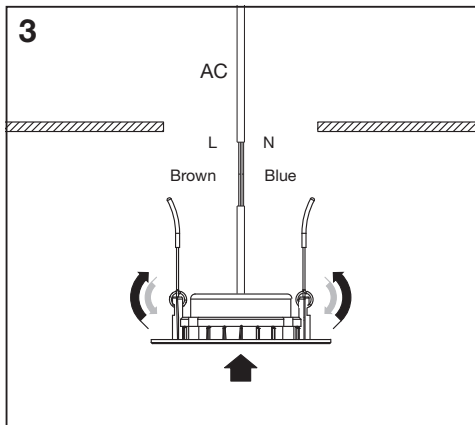

DOWNLIGHT SLIM

	EAN	W	lm Light Source	lm Output	K	IP	°(°C)	V~	mA	Hz	DF	▽(°)	📐	👤 g
DL SLIM 85MM 4.5W 3000K 230V WT	4058075573055	4.5	480	240	3000	20	-20...+40	220- 240	60	50/60	≥0.5	110	15000	60
DL SLIM 120MM 8W 3000K 230V WT	4058075573079	8	800	550	3000	20	-20...+40	220- 240	80	50/60	≥0.5	110	15000	99
DL SLIM 225MM 22W 3000K 230V WT	4058075573093	22	2400	2000	3000	20	-20...+40	220- 240	150	50/60	≥0.7	110	15000	254
DL SLIM 85MM 4.5W 4000K 230V WT	4058075573116	4.5	480	240	4000	20	-20...+40	220- 240	60	50/60	≥0.5	110	15000	60
DL SLIM 120MM 8W 4000K 230V WT	4058075573130	8	800	550	4000	20	-20...+40	220- 240	80	50/60	≥0.5	110	15000	99
DL SLIM 225MM 22W 4000K 230V WT	4058075573154	22	2400	2000	4000	20	-20...+40	220- 240	150	50/60	≥0.7	110	15000	254
DL SLIM 85MM 4.5W 6500K 230V WT	4058075573178	4.5	480	240	6500	20	-20...+40	220- 240	60	50/60	≥0.5	110	15000	60
DL SLIM 120MM 8W 6500K 230V WT	4058075573192	8	800	550	6500	20	-20...+40	220- 240	80	50/60	≥0.5	110	15000	99
DL SLIM 225MM 22W 6500K 230V WT	4058075573215	22	2400	2000	6500	20	-20...+40	220- 240	150	50/60	≥0.7	110	15000	254
DL SET 3X4.5W SLIM 85MM 3000K 230V WT	4058075629387	3x 4.5	3x 480	3x 240	3000	20	-20...+40	220- 240	3x 60	50/60	≥0.5	110	15000	180
DL SET 3X8W SLIM 120MM 3000K 230VWT	4058075629400	3x 8	3x 800	3x 550	3000	20	-20...+40	220- 240	3x 80	50/60	≥0.5	110	15000	297

	EAN	This product contains a light source of energy efficiency class	Contained Light Source
DL SLIM 85MM 4.5W 3000K 230V WT	4058075573055	F	
DL SLIM 120MM 8W 3000K 230V WT	4058075573079	F	
DL SLIM 225MM 22W 3000K 230V WT	4058075573093	F	
DL SLIM 85MM 4.5W 4000K 230V WT	4058075573116	F	
DL SLIM 120MM 8W 4000K 230V WT	4058075573130	F	
DL SLIM 225MM 22W 4000K 230V WT	4058075573154	F	
DL SLIM 85MM 4.5W 6500K 230V WT	4058075573178	F	
DL SLIM 120MM 8W 6500K 230V WT	4058075573192	F	
DL SLIM 225MM 22W 6500K 230V WT	4058075573215	F	
DL SET 3X4.5W SLIM 85MM 3000K 230V WT	4058075629387	F	
DL SET 3X8W SLIM 120MM 3000K 230VWT	4058075629400	F	