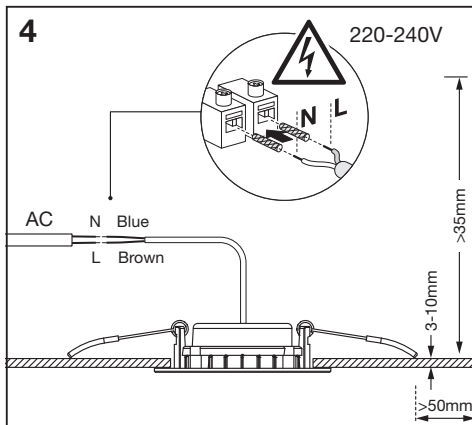

DOWNLIGHT SLIM

	EAN	W	lm Light Source	lm Output	K	IP	°(°C)	V~	mA	Hz	DF	▽(°)	📐	👤 g
DL SLIM 85MM 4.5W 3000K 230V WT	4058075573055	4.5	480	240	3000	20	-20...+40	220- 240	60	50/60	≥0.5	110	15000	60
DL SLIM 120MM 8W 3000K 230V WT	4058075573079	8	800	550	3000	20	-20...+40	220- 240	80	50/60	≥0.5	110	15000	99
DL SLIM 225MM 22W 3000K 230V WT	4058075573093	22	2400	2000	3000	20	-20...+40	220- 240	150	50/60	≥0.7	110	15000	254
DL SLIM 85MM 4.5W 4000K 230V WT	4058075573116	4.5	480	240	4000	20	-20...+40	220- 240	60	50/60	≥0.5	110	15000	60
DL SLIM 120MM 8W 4000K 230V WT	4058075573130	8	800	550	4000	20	-20...+40	220- 240	80	50/60	≥0.5	110	15000	99
DL SLIM 225MM 22W 4000K 230V WT	4058075573154	22	2400	2000	4000	20	-20...+40	220- 240	150	50/60	≥0.7	110	15000	254
DL SLIM 85MM 4.5W 6500K 230V WT	4058075573178	4.5	480	240	6500	20	-20...+40	220- 240	60	50/60	≥0.5	110	15000	60
DL SLIM 120MM 8W 6500K 230V WT	4058075573192	8	800	550	6500	20	-20...+40	220- 240	80	50/60	≥0.5	110	15000	99
DL SLIM 225MM 22W 6500K 230V WT	4058075573215	22	2400	2000	6500	20	-20...+40	220- 240	150	50/60	≥0.7	110	15000	254
DL SET 3X4.5W SLIM 85MM 3000K 230V WT	4058075629387	3x 4.5	3x 480	3x 240	3000	20	-20...+40	220- 240	3x 60	50/60	≥0.5	110	15000	180
DL SET 3X8W SLIM 120MM 3000K 230VWT	4058075629400	3x 8	3x 800	3x 550	3000	20	-20...+40	220- 240	3x 80	50/60	≥0.5	110	15000	297

	EAN	This product contains a light source of energy efficiency class	Contained Light Source
DL SLIM 85MM 4.5W 3000K 230V WT	4058075573055	F	
DL SLIM 120MM 8W 3000K 230V WT	4058075573079	F	
DL SLIM 225MM 22W 3000K 230V WT	4058075573093	F	
DL SLIM 85MM 4.5W 4000K 230V WT	4058075573116	F	
DL SLIM 120MM 8W 4000K 230V WT	4058075573130	F	
DL SLIM 225MM 22W 4000K 230V WT	4058075573154	F	
DL SLIM 85MM 4.5W 6500K 230V WT	4058075573178	F	
DL SLIM 120MM 8W 6500K 230V WT	4058075573192	F	
DL SLIM 225MM 22W 6500K 230V WT	4058075573215	F	
DL SET 3X4.5W SLIM 85MM 3000K 230V WT	4058075629387	F	
DL SET 3X8W SLIM 120MM 3000K 230VWT	4058075629400	F	