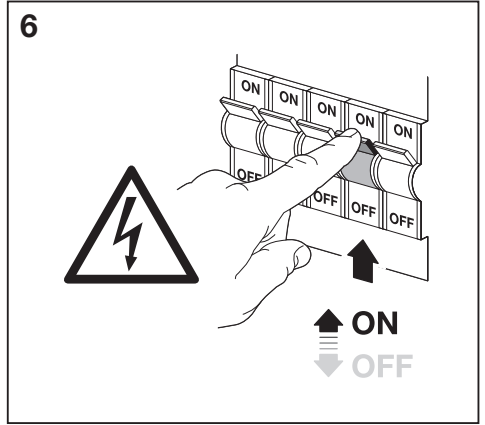

DOWNLIGHT SLIM

	EAN	W	lm Light Source	lm Output	K	IP	°(°C)	V~	mA	Hz	DF	▽(°)	📐	👤 g
DL SLIM 85MM 4.5W 3000K 230V WT	4058075573055	4.5	480	240	3000	20	-20...+40	220- 240	60	50/60	≥0.5	110	15000	60
DL SLIM 120MM 8W 3000K 230V WT	4058075573079	8	800	550	3000	20	-20...+40	220- 240	80	50/60	≥0.5	110	15000	99
DL SLIM 225MM 22W 3000K 230V WT	4058075573093	22	2400	2000	3000	20	-20...+40	220- 240	150	50/60	≥0.7	110	15000	254
DL SLIM 85MM 4.5W 4000K 230V WT	4058075573116	4.5	480	240	4000	20	-20...+40	220- 240	60	50/60	≥0.5	110	15000	60
DL SLIM 120MM 8W 4000K 230V WT	4058075573130	8	800	550	4000	20	-20...+40	220- 240	80	50/60	≥0.5	110	15000	99
DL SLIM 225MM 22W 4000K 230V WT	4058075573154	22	2400	2000	4000	20	-20...+40	220- 240	150	50/60	≥0.7	110	15000	254
DL SLIM 85MM 4.5W 6500K 230V WT	4058075573178	4.5	480	240	6500	20	-20...+40	220- 240	60	50/60	≥0.5	110	15000	60
DL SLIM 120MM 8W 6500K 230V WT	4058075573192	8	800	550	6500	20	-20...+40	220- 240	80	50/60	≥0.5	110	15000	99
DL SLIM 225MM 22W 6500K 230V WT	4058075573215	22	2400	2000	6500	20	-20...+40	220- 240	150	50/60	≥0.7	110	15000	254
DL SET 3X4.5W SLIM 85MM 3000K 230V WT	4058075629387	3x 4.5	3x 480	3x 240	3000	20	-20...+40	220- 240	3x 60	50/60	≥0.5	110	15000	180
DL SET 3X8W SLIM 120MM 3000K 230VWT	4058075629400	3x 8	3x 800	3x 550	3000	20	-20...+40	220- 240	3x 80	50/60	≥0.5	110	15000	297