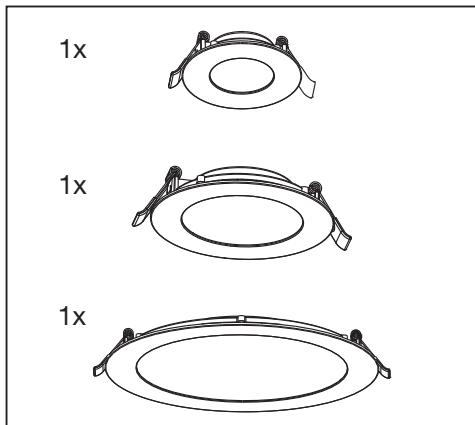

DOWNLIGHT SLIM

	EAN	W	lm Light Source	lm Output	K	IP	°(°C)	V~	mA	Hz	DF	▽(°)	📐	👤 g
DL SLIM 85MM 4.5W 3000K 230V WT	4058075573055	4.5	480	240	3000	20	-20...+40	220- 240	60	50/60	≥0.5	110	15000	60
DL SLIM 120MM 8W 3000K 230V WT	4058075573079	8	800	550	3000	20	-20...+40	220- 240	80	50/60	≥0.5	110	15000	99
DL SLIM 225MM 22W 3000K 230V WT	4058075573093	22	2400	2000	3000	20	-20...+40	220- 240	150	50/60	≥0.7	110	15000	254
DL SLIM 85MM 4.5W 4000K 230V WT	4058075573116	4.5	480	240	4000	20	-20...+40	220- 240	60	50/60	≥0.5	110	15000	60
DL SLIM 120MM 8W 4000K 230V WT	4058075573130	8	800	550	4000	20	-20...+40	220- 240	80	50/60	≥0.5	110	15000	99
DL SLIM 225MM 22W 4000K 230V WT	4058075573154	22	2400	2000	4000	20	-20...+40	220- 240	150	50/60	≥0.7	110	15000	254
DL SLIM 85MM 4.5W 6500K 230V WT	4058075573178	4.5	480	240	6500	20	-20...+40	220- 240	60	50/60	≥0.5	110	15000	60
DL SLIM 120MM 8W 6500K 230V WT	4058075573192	8	800	550	6500	20	-20...+40	220- 240	80	50/60	≥0.5	110	15000	99
DL SLIM 225MM 22W 6500K 230V WT	4058075573215	22	2400	2000	6500	20	-20...+40	220- 240	150	50/60	≥0.7	110	15000	254
DL SET 3X4.5W SLIM 85MM 3000K 230V WT	4058075629387	3x 4.5	3x 480	3x 240	3000	20	-20...+40	220- 240	3x 60	50/60	≥0.5	110	15000	180
DL SET 3X8W SLIM 120MM 3000K 230VWT	4058075629400	3x 8	3x 800	3x 550	3000	20	-20...+40	220- 240	3x 80	50/60	≥0.5	110	15000	297

	EAN	This product contains a light source of energy efficiency class	Contained Light Source
DL SLIM 85MM 4.5W 3000K 230V WT	4058075573055	F	
DL SLIM 120MM 8W 3000K 230V WT	4058075573079	F	
DL SLIM 225MM 22W 3000K 230V WT	4058075573093	F	
DL SLIM 85MM 4.5W 4000K 230V WT	4058075573116	F	
DL SLIM 120MM 8W 4000K 230V WT	4058075573130	F	
DL SLIM 225MM 22W 4000K 230V WT	4058075573154	F	
DL SLIM 85MM 4.5W 6500K 230V WT	4058075573178	F	
DL SLIM 120MM 8W 6500K 230V WT	4058075573192	F	
DL SLIM 225MM 22W 6500K 230V WT	4058075573215	F	
DL SET 3X4.5W SLIM 85MM 3000K 230V WT	4058075629387	F	
DL SET 3X8W SLIM 120MM 3000K 230VWT	4058075629400	F	