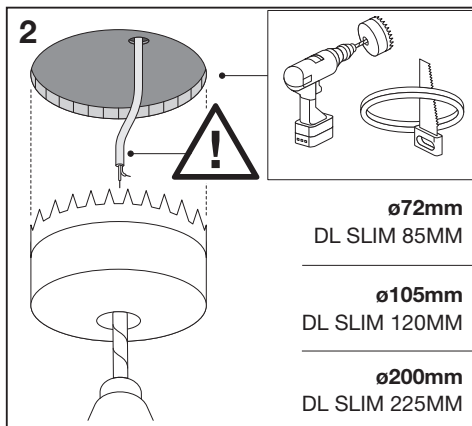

DOWNLIGHT SLIM

	EAN	W	lm Light Source	lm Output	K	IP	°(°C)	V~	mA	Hz	DF	▽(°)	📐	👤 g
DL SLIM 85MM 4.5W 3000K 230V WT	4058075573055	4.5	480	240	3000	20	-20...+40	220- 240	60	50/60	≥0.5	110	15000	60
DL SLIM 120MM 8W 3000K 230V WT	4058075573079	8	800	550	3000	20	-20...+40	220- 240	80	50/60	≥0.5	110	15000	99
DL SLIM 225MM 22W 3000K 230V WT	4058075573093	22	2400	2000	3000	20	-20...+40	220- 240	150	50/60	≥0.7	110	15000	254
DL SLIM 85MM 4.5W 4000K 230V WT	4058075573116	4.5	480	240	4000	20	-20...+40	220- 240	60	50/60	≥0.5	110	15000	60
DL SLIM 120MM 8W 4000K 230V WT	4058075573130	8	800	550	4000	20	-20...+40	220- 240	80	50/60	≥0.5	110	15000	99
DL SLIM 225MM 22W 4000K 230V WT	4058075573154	22	2400	2000	4000	20	-20...+40	220- 240	150	50/60	≥0.7	110	15000	254
DL SLIM 85MM 4.5W 6500K 230V WT	4058075573178	4.5	480	240	6500	20	-20...+40	220- 240	60	50/60	≥0.5	110	15000	60
DL SLIM 120MM 8W 6500K 230V WT	4058075573192	8	800	550	6500	20	-20...+40	220- 240	80	50/60	≥0.5	110	15000	99
DL SLIM 225MM 22W 6500K 230V WT	4058075573215	22	2400	2000	6500	20	-20...+40	220- 240	150	50/60	≥0.7	110	15000	254
DL SET 3X4.5W SLIM 85MM 3000K 230V WT	4058075629387	3x 4.5	3x 480	3x 240	3000	20	-20...+40	220- 240	3x 60	50/60	≥0.5	110	15000	180
DL SET 3X8W SLIM 120MM 3000K 230VWT	4058075629400	3x 8	3x 800	3x 550	3000	20	-20...+40	220- 240	3x 80	50/60	≥0.5	110	15000	297

	EAN	This product contains a light source of energy efficiency class	Contained Light Source
DL SLIM 85MM 4.5W 3000K 230V WT	4058075573055	F	
DL SLIM 120MM 8W 3000K 230V WT	4058075573079	F	
DL SLIM 225MM 22W 3000K 230V WT	4058075573093	F	
DL SLIM 85MM 4.5W 4000K 230V WT	4058075573116	F	
DL SLIM 120MM 8W 4000K 230V WT	4058075573130	F	
DL SLIM 225MM 22W 4000K 230V WT	4058075573154	F	
DL SLIM 85MM 4.5W 6500K 230V WT	4058075573178	F	
DL SLIM 120MM 8W 6500K 230V WT	4058075573192	F	
DL SLIM 225MM 22W 6500K 230V WT	4058075573215	F	
DL SET 3X4.5W SLIM 85MM 3000K 230V WT	4058075629387	F	
DL SET 3X8W SLIM 120MM 3000K 230VWT	4058075629400	F	