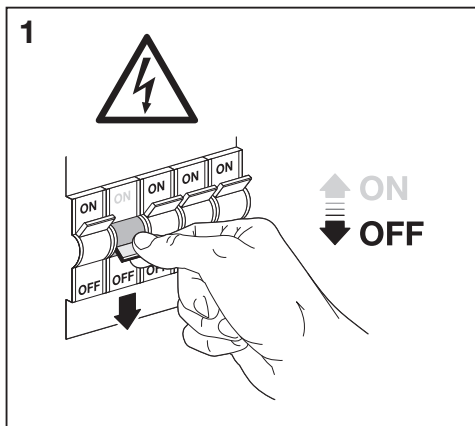

DOWNLIGHT SLIM

	EAN	W	lm Light Source	lm Output	K	IP	°(°C)	V~	mA	Hz	DF	▽(°)	📐	👤 g
DL SLIM 85MM 4.5W 3000K 230V WT	4058075573055	4.5	480	240	3000	20	-20...+40	220- 240	60	50/60	≥0.5	110	15000	60
DL SLIM 120MM 8W 3000K 230V WT	4058075573079	8	800	550	3000	20	-20...+40	220- 240	80	50/60	≥0.5	110	15000	99
DL SLIM 225MM 22W 3000K 230V WT	4058075573093	22	2400	2000	3000	20	-20...+40	220- 240	150	50/60	≥0.7	110	15000	254
DL SLIM 85MM 4.5W 4000K 230V WT	4058075573116	4.5	480	240	4000	20	-20...+40	220- 240	60	50/60	≥0.5	110	15000	60
DL SLIM 120MM 8W 4000K 230V WT	4058075573130	8	800	550	4000	20	-20...+40	220- 240	80	50/60	≥0.5	110	15000	99
DL SLIM 225MM 22W 4000K 230V WT	4058075573154	22	2400	2000	4000	20	-20...+40	220- 240	150	50/60	≥0.7	110	15000	254
DL SLIM 85MM 4.5W 6500K 230V WT	4058075573178	4.5	480	240	6500	20	-20...+40	220- 240	60	50/60	≥0.5	110	15000	60
DL SLIM 120MM 8W 6500K 230V WT	4058075573192	8	800	550	6500	20	-20...+40	220- 240	80	50/60	≥0.5	110	15000	99
DL SLIM 225MM 22W 6500K 230V WT	4058075573215	22	2400	2000	6500	20	-20...+40	220- 240	150	50/60	≥0.7	110	15000	254
DL SET 3X4.5W SLIM 85MM 3000K 230V WT	4058075629387	3x 4.5	3x 480	3x 240	3000	20	-20...+40	220- 240	3x 60	50/60	≥0.5	110	15000	180
DL SET 3X8W SLIM 120MM 3000K 230VWT	4058075629400	3x 8	3x 800	3x 550	3000	20	-20...+40	220- 240	3x 80	50/60	≥0.5	110	15000	297