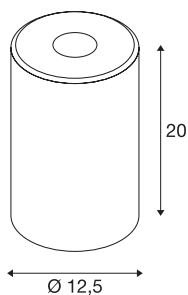

FENDA glazen lampenkap

rookglas

FENDA glascilinder met een diameter van 12,5 cm en een hoogte van 20 cm in rookglasuitvoering.

TECHNISCHE SPECIFICATIES

Art.nr.:	1000773
Hoogte	20 cm
Diameter	12.5 cm
Nettogewicht	0.406 kg
Brutogewicht	0.605 kg
IP-code	IP 20
Montage	Mobiel
Kleur	bruin
BIG WHITE pagina	154