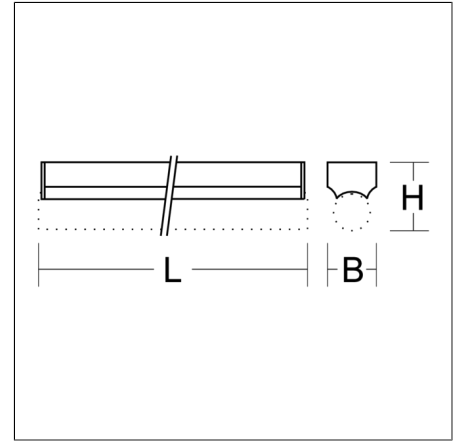

# Alu-Stableuchten

41531.002 | Linienleuchten

Stableuchten  
4010319067973  
L 300, B 35, H 58

Deckenanbau, Wandanbau  
leuchtenweiß

Alu-Stableuchte für Linienlampen. Armatur Aluminium-Strangpressprofil pulverbeschichtet. Endkappen Kunststoff. Mit Druckschalter. Spannungsfreischaltung der Lampenkontakte bei Lampenwechsel. Leuchtmittel bitte separat bestellen.

## Produktdaten

Länge L	300 mm
Breite B	35 mm
Höhe H	58 mm
Gewicht	216 g
Lichtquelle	1 x L-DE 35 W, S14s
Betriebsgerät	Nicht notwendig
Steuerung	on/off
Spannung	0 - 250 V / 0 - 60 Hz
Schutzart	IP 40
Schutzklasse	I
Glühdrahtprüfung	960°C - 30 Sekunden
Schlagfestigkeit	IK02
Umgebungstemperatur	25 °C
Konformitätszeichen	CE, EAC