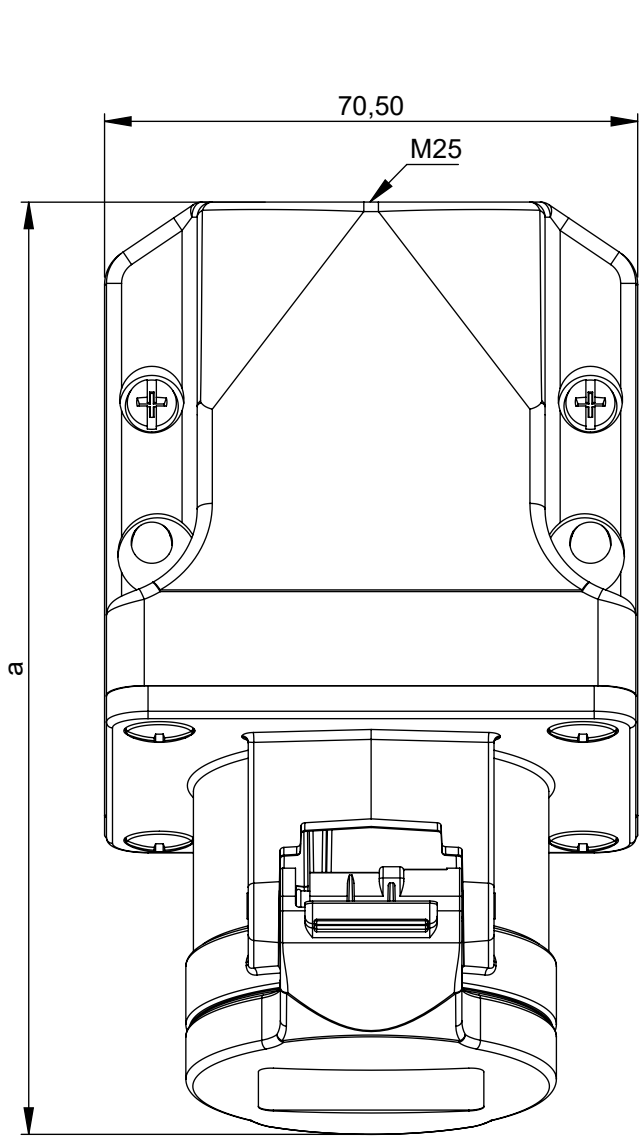

Maßskizze / dimensional drawing

Benennung: **Wandsteckdose IP44 Kleinspannung**

description: **Wall socket IP44 extra low voltage**

Teilenummer / part number: **162v, 163v, 172v, 173v, 182-*v, 183-*v, 192-*v, 193-*v**

b=Höhe/height
Neigung/angle=15°

Ampere	16		32	
Pole	2	3	2	3
a [mm]	124	124	124	124
b [mm]	91	91	91	91
M [mm]	25	25	25	25