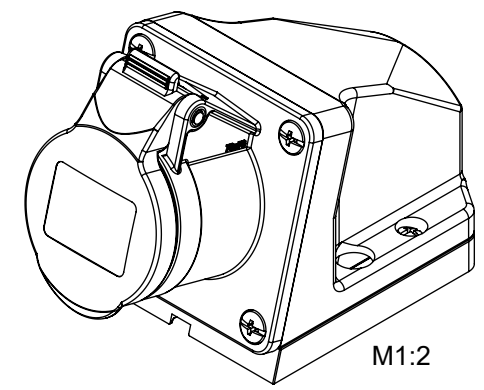

Maßskizze / dimensional drawing

Benennung: **Wandsteckdose IP44 Kleinspannung**

description: **Wall socket IP44 extra low voltage**

Teilenummer / part number: **162v, 163v, 172v, 173v, 182-*v, 183-*v, 192-*v, 193-*v**

b=Höhe/height
Neigung/angle=15°

Ampere	16		32	
Pole	2	3	2	3
a [mm]	124	124	124	124
b [mm]	91	91	91	91
M [mm]	25	25	25	25