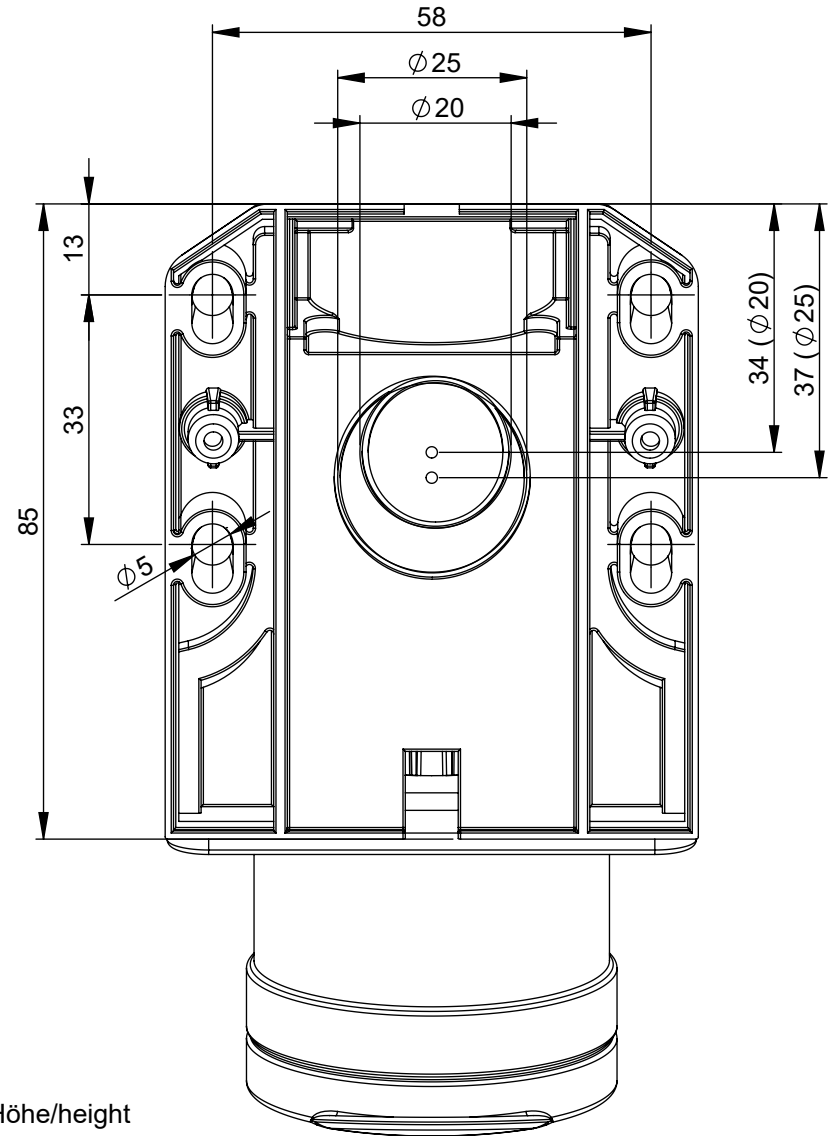

Maßskizze / dimensional drawing

Benennung: **Wandsteckdose IP44 Kleinspannung**

description: **Wall socket IP44 extra low voltage**

Teilenummer / part number: **162v, 163v, 172v, 173v, 182-*v, 183-*v, 192-*v, 193-*v**

b=Höhe/height
Neigung/angle=15°

Ampere	16		32	
Pole	2	3	2	3
a [mm]	124	124	124	124
b [mm]	91	91	91	91
M [mm]	25	25	25	25