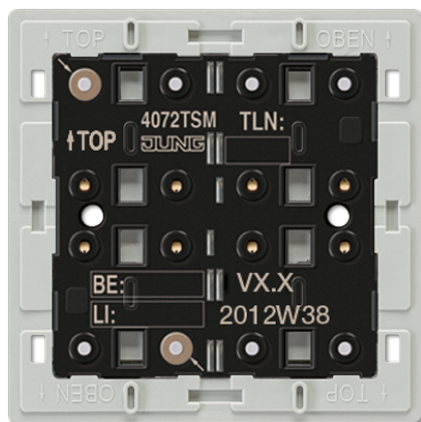

## Tastermodule Standaard 2-voudig

### Artikelnr.

4072 TSM

### KNX tastermodule Standaard 2-voudig

voor tasterset 2-voudig, art.nr. .. 402 TSA ..

voor taster 2-voudig met symbolen, art.nr. .. 402 TSAP ..

Adapterramen worden meegeleverd:

art.nr. LS 4 AR voor LS range (reeds gemonteerd) en art.nr. CD 4 AR voor CD range.  
AS / A range zonder adapterraam.

De volledige functionaliteit wordt vanaf ETS3.0d ondersteund.

ETS productfamilie: taster

producttype: taster 2-voudig

1 blauwe led: bedrijfsindicatie

2 rode leds: statusindicatie