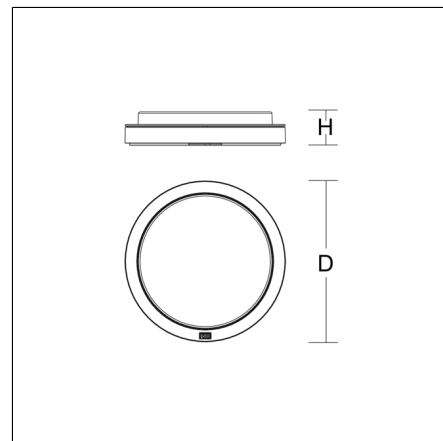

# CADERO disca

582110.002 | Decken- und Wandleuchten

Decken- und Wandleuchten  
4051859775003  
D 311, H 64

Deckenanbau, Wandanbau  
verkehrsweiß, matt (RAL 9016)

Dekorative runde LED Anbauleuchte für den Innen- und Außenbereich. Armatur und Gehäuse aus korrosionsbeständigem Aluminium-Druckguss, seewasserbeständig pulverbeschichtet. Serienmäßig mit Gore™ Protective Vents Membranventil zur Kondenswassermeidung. Klare Kristallglas, innen lackiert, mit Montagefixierung. Abdeckring mit Bajonettverschluss. Homogene Ausleuchtung durch Einsatz von LED-Flächenmodulen. Einfachste Installation durch Plug & Play Stecksystem. Der rückseitig große Anschlussraum für die komfortable Verlegung der Anschlussleitung eignet sich auch perfekt für Durchgangsverdrahtung. MultiLumen: Einstellbarkeit des Leuchtenlichtstroms in 4 Stufen. Werkseitig auf niedrigsten Leuchtenlichtstrom voreingestellt. MultiColour: Farbtemperatur mit Schaltelement einstellbar auf 3000 K (Werkseinstellung) und 4000 K.

## Produktdaten

Durchmesser D	311 mm
Höhe H	64 mm
Gewicht	2.91 kg
Lichtquelle	LED
Farbtemperatur	3000 K   4000 K
Bemessungsleuchtenlichtstrom	3000 K: 330 lm   850 lm 4000 K: 340 lm   880 lm
Bemessungsleistung	3000 K: 3.5 W   9.5 W 4000 K: 3.5 W   9.5 W
Systemeffizienz	3000 K: 94 lm/W   89 lm/W 4000 K: 97 lm/W   93 lm/W
Blendungsbewertungsindex UGR (4H 8H)	3000 K: 19,2   22,5 4000 K: 19,3   22,6
Ausstrahlwinkel	125°
Lebensdauer	50000 h (L90/B50)
Farbwiedergabeindex	80
Farbkonsistenz	3
Photobiologische Sicherheit nach EN 62471	Risikogruppe 1
Betriebsgerät	Konverter
Steuerung	on/off
Spannung	220 - 240 V / 50 Hz, 60 Hz
Einschaltstrom / Einschaltzeit	5 A / 150 µs
CIE Flux Code / CEN Flux Code	41 72 91 96 100
Schutzart	IP 66 Deckenmontage IP 66 Wandmontage
Schutzklasse	I
Glühdrahtprüfung	960 °C
Schlagfestigkeit	IK08
Umgebungstemperatur	-20 °C ... + 50 °C
Sicherheitszeichen	D-Zeichen
Konformitätszeichen	CE, EAC