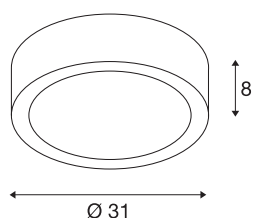

## PLASTRA 105

plafondarmatuur, TC-DSE, rond, wit gips, max. 50 W

Met de gipslamp PLASTRA 105 beschikt u over een uiterst individuele plafondarmatuur met puristische vormgeving. Deze is voorbereid voor het gebruik met normale gloei- of spaarlampen met E27-fitting en klaar voor directe aansluiting op 230 V netspanning. Het meegeleverde schuurpapier is bestemd voor de oppervlakte-reiniging. De armatuur is na het gronden individueel met muurverf overschilderbaar.

## TECHNISCHE SPECIFICATIES

Art.nr.:	148001
Fitting	E27
Aantal fittingen	2
Primaire nominale spanning	220-240V ~50/60Hz mA/V
Hoogte	8 cm
Diameter	31 cm
Nettogewicht	2.533 kg
Brutogewicht	3.402 kg
IP-code	IP 20
Veiligheidsklasse	I
Montage	Opbouw
Montagebeschrijving	Plafond
Wattage	25 W
Kleur	wit
BIG WHITE pagina	282