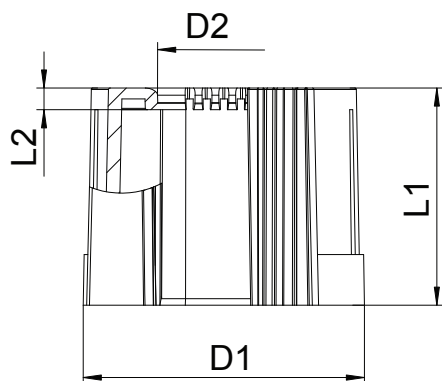

Tehnisko datu lapa

Caurules uzgalis, dalāms, metriskās, gaiši pelēks

Art.-Nr. 2047898

Dalāmais cauruļu uzgalis uzspraušanai uz metriskās elektroinstalāciju caurules. Dalāmo cauruļu uzgali var izmantot, veicot paredzētos remontdarbus esošajās instalācijās. Turklāt nav nepieciešams atvienot kabelus no skavām, tādējādi nodrošinot ātru montāžu.

PE Polietilēns

Pamatdati

Art.-Nr.	2047898
Tips	129 TB M63
Dimensija	M63
Krāsa	gaiši pelēks
RAL numurs	7035
Materiāls	Polietilēns
Materiāla saīsinājums	PE
Mazākā VK vienība (VG)	20,00 gab.
Svars	1,14 kg/100 gab.

Tehnisko datu lapa

Caurules uzgalis, dalāms, metrisks, gaiši pelēks

Art.-Nr. 2047898

Tehniskie dati

Izmērs D1	67,00 mm
Izmērs D2	56,00 mm
Izmērs L1	30,00 mm
Izmērs L2	3,00 mm
Izpildījums	Spraudņi
caurules diametram	63,00 mm
Izmērs	M63
Nesatur halogēnus	<input checked="" type="checkbox"/>
Virsmā matēta	<input type="checkbox"/>
Pulēta virsma	<input type="checkbox"/>