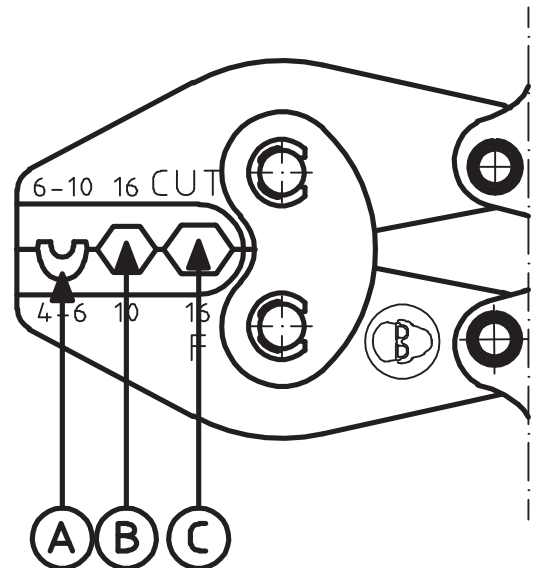

Bruksanvisning

Instruction

Gebrauchsanweisung

Urtag Die nest Gesenk	Kabelskor Connector types Verbindertype	Antal pressningar Number of crimps Anzahl der Verpressungen
A	KR 4-x, KS 4 KR 6-x, KS 6	1 1
B	KR 10, KS 10	2
C	KRF 16, KSF 16	2

Entrådlig ledare/ Single strand conductors/ Eindräftige Leiter:

A	CUT 6, CUT 10	1
B	CUT 16	2

A	KR 4-x, KS 4	1
B	KR 10-x, KS 10	2
B	KRD 16-x, KSD 16	2
C	KRD 25-x, KSD 25	2