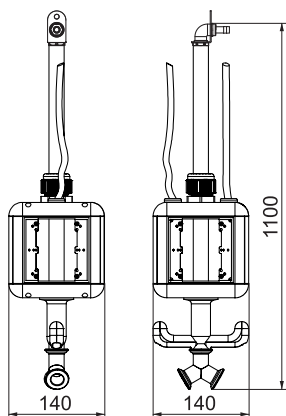

Tehnisko datu lapa

HoverCube VH-4, tukšs korpuss, ar uzgali saspiesta gaisa pieslēgšanai Art.-Nr. 6109810

Tukšs korpuss ar 1 m cauruli 1/2" un pieslēgumu saspiesta gaisa šļūtenei ar izmēru 13 x 3,5 mm, un divvirzienu sadalītāju 1/2". Ar uzkaramu cilpu un roktura āķi, 4 elektrisko ražošanas līdzekļu iebūvēšanai, ar pievienotu sadalošo sienu. Bez aizsargplāksnēm.

PA Poliamīds

Produkta papildu apraksts 3 - Korpuss grafitā melnā krāsā, RAL 9011
- Noseglāksnes rapša dzeltenā krāsā, RAL 1021.

Pamatdati

Art.-Nr.	6109810
Tips	VH-4L LG
Apzīmējums 1	Barošanas komplekts
Apzīmējums 2	IP20, gaiss, ar rokturi, tukšs
Dimensija	140x140x1100
Krāsa	grāfita melns
RAL numurs	9011
Materiāls	Poliamīds
Materiāla saīsinājums	PA
Mazākā VK vienība (VG)	1,00 gab.
Svars	343,80 kg/100 gab.

Tehnisko datu lapa

HoverCube VH-4, tukšs korpuss, ar uzgali saspiesta
gaisa pieslēgšanai
Art.-Nr. 6109810

Tehniskie dati

Platums	140,00 mm
Augstums	247,00 mm
Dziļums	140,00 mm
SCHUKO kontaktligzdu skaits	0,00
CEE kontaktligzda - 125 A.	bez
CEE kontaktligzda - 16 A	bez
CEE kontaktligzda - 32 A	bez
CEE kontaktligzda - 63 A	bez
Ievadišana tīklā / pieslēgšanas iespējas	citi
FI aizsardzības slēdzis	bez
Lietošana	iekarams
Militārais izpildījums	<input type="checkbox"/>
Aizsardzības klase	IP20
Citas iebūvētas ierīces un/vai tukšas vietas	1,00