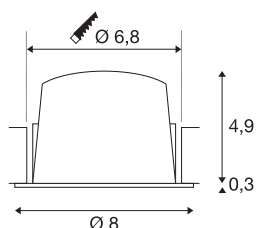

## NUMINOS® DL S

Indoor led plafondinbouwarmatuur zwart/chroom  
2700K 20° incl. bladveren

Design, techniek en functie in perfectie: NUMINOS is het armatuursysteem van SLV, dat alles met elkaar combineert. Zo kunt u duizend lichtontwerpmogelijkheden met verschillende downlights en spots beleven. Daarbij hoort ook de NUMINOS® DL S, die als plafondinbouwarmatuur overtuigt door de beste afwerkings- en lichtkwaliteit. Ideaal voor een subtiele, moderne en ruimtebesparende verlichting die de aandacht richt op objecten of de ruimte. De plafondinbouwarmatuur overtuigt met een stroomverbruik van 8,6 Watt, een lichtintensiteit van 690 lumen, een kleurtemperatuur van 2700 Kelvin en een kleurweergave-index van 90. De montage voert u in een mum van tijd uit. Wanneer kiest u voor de modulaire diversiteit van SLV?

## TECHNISCHE SPECIFICATIES

Art.nr.:	1003771
Aantal verschillende lichtopeningen	1
Secundaire stroom / secundaire spanning	250mA
Hoogte	5.2 cm
Diameter	8 cm
Inbouwdiameter	6.8 cm
Inbouwdiepte	5.5 cm
Nettogewicht	0.16 kg
Brutogewicht	0.2 kg
IP-code	IP 20 / IP 44
Veiligheidsklasse	III
Slagvastheidsklasse	IK02
Slagvastheid	0,2 Joule
Montage	Inbouw
Montagebeschrijving	Plafond
Wattage	8.6 W
Lumen	690 lm
Lichtkleurtemperatuur	2700 Kelvin
Stralingshoek	20 °
Kleur	zwart
CRI	90
UGR ≤	19