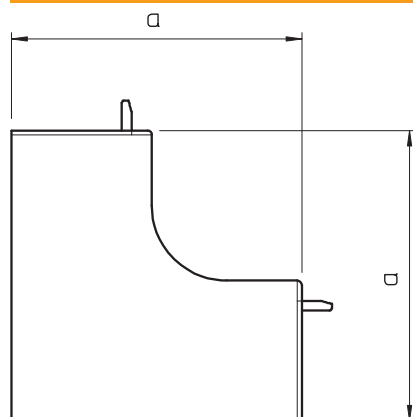

## Iekšējā stūra vāks, kanāla tipam WDKH 60090

Art.-Nr. 6175598

Iekšējais stūra profils WDKH kanālu, kas nesatur halogēnus, virziena maiņai.

**PC/ABS** Polikarbonāts/Acrylnitril-Butadien-Styrol

Produkta papildu apraksts 1 Fasondetāļas visbiežāk ir izgatavotas kā pārsega fasondetāļas.

### Pamatdati

Art.-Nr.	6175598
Tips	WDKH-60090RW
Apzīmējums 1	Iekšēja stūra vāks
Apzīmējums 2	halogenbrīvs
Dimensija	60x90mm
Krāsa	dzidri balts
RAL numurs	9010
Materiāls	Polikarbonāts/akrilonitrils-butadiēns-stirols
Materiāla saīsinājums	PC/ABS
Mazākā VK vienība (VG)	2,00 gab.
Svars	11,12 kg/100 gab.

### Tehniskie dati

Garums	130,00 mm
Platums	90,00 mm
Augstums	60,00 mm
Attālums a	130,00 mm
Izpildījums	Apvalka detaļa
Stiprinājuma veids	uzstiprināms
Piemērots funkciju nodrošināšanai	<input type="checkbox"/>
Nesatur halogēnus	<input checked="" type="checkbox"/>
kanāla dziļums	60,00 mm
Aizsargplēve	<input type="checkbox"/>
dzeltens; RAL 1021	<input checked="" type="checkbox"/>
Leņķa diapazons	90,00 - 90,00 °