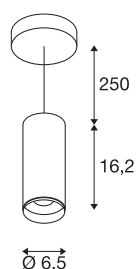

NUMINOS® PD PHASE S

Indoor led pendellamp zwart/zwart 4000 K 24°

Het NUMINOS verlichtingssysteem van SLV combineert op een perfecte manier functie, design en techniek. Met verschillende downlights en spots kunt u duizend lichtontwerpmogelijkheden beleven. Daarbij hoort ook de NUMINOS® PD PHASE S, die als pendelarmatuur overtuigt door de beste afwerkings- en lichtkwaliteit. Zo creëert u hoogwaardige verlichting voor grotere oppervlakken of u maakt gebruik van een spot voor selectieve verlichting. De pendelarmatuur overtuigt bovendien met een stroomverbruik van 10,42 Watt, een lichtintensiteit van 1140 lumen, een kleurtemperatuur van 3000 Kelvin en de hoge kleurweergave-index van meer dan 90. De installatie voert u in een mum van tijd uit. Wanneer kiest u voor NUMINOS® van SLV?

TECHNISCHE SPECIFICATIES

Art.nr.:	1004162
Primaire nominale spanning	220-240V ~50/60Hz mA/V
Secundaire stroom / secundaire spanning	250mA
Pendellengte	250 cm
Hoogte	16.2 cm
Diameter	6.5 cm
Nettogewicht	0.689 kg
Brutogewicht	0.915 kg
Veiligheidsklasse	I
Montage	Opbouw
Montagebeschrijving	Plafond, Plafond met accessoires
Dimbaar	Ja
Dimtechniek	Fase-afsnijding
Wattage	10.42 W
Lumen	1100 lm
Lichtkleurtemperatuur	4000 Kelvin
Stralingshoek	24 °
Kleur	zwart
CRI	90
UGR ≤	16
LXXBXX gegevens	L80B50
Levensduur	50000 h