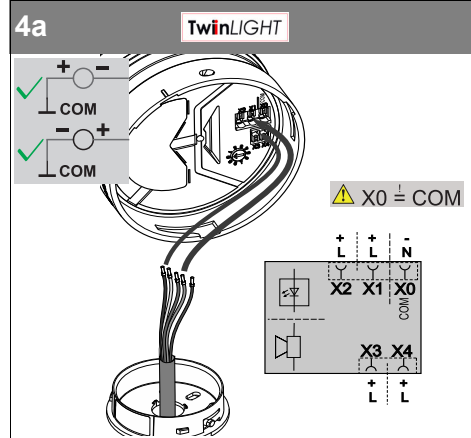

- 1
- 1a - 261 700 01
  - 1b - 261 700 02
  - 1c - 261 700 06
  - 1d - 261 700 07
  - 1e - 261 700 03
  - 1f - 261 700 05

- 2
- 2a - 261 700 01, 261 700 05, 261 700 07
  - 2b - 261 700 02, 261 700 03
  - 2c - 261 700 06

- 3**
- 3a - 261 700 01
  - 3b - 261 700 02
  - 3c - 261 700 06
  - 3d - 261 700 07
  - 3e - 261 700 03
  - 3f - 261 700 05

**⚠ DANGER**

LED	X2	X1	X0 (COM)	Function
		•	•	permanent
	•		•	blinking

TONE	X3	X4	X0 (COM)	Function
	•		•	🔊
		•	•	🔊

LED	X2	X1	X0 (COM)	Function
		•	•	flashing
	•		•	EVS

TONE	X3	X4	X0 (COM)	Function
	•		•	🔊
		•	•	🔊

TONE	X3	X4	X0 (COM)	Function
	•		•	🔊
		•	•	🔊

LED	X2	X1	X0 (COM)	Function
		•	•	GN
	•		•	RD
		•	•	YE

**4e LED Rotating**