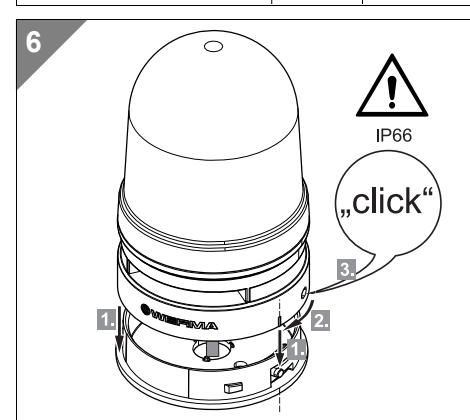

15000000129_AD
310.261.002

© DE