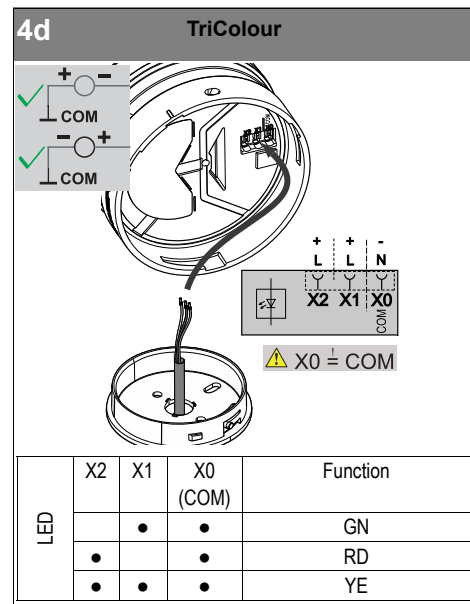

- 3**
- 3a - 261 700 01
  - 3b - 261 700 02
  - 3c - 261 700 06
  - 3d - 261 700 07
  - 3e - 261 700 03
  - 3f - 261 700 05

**⚠ DANGER**

LED	X2	X1	X0 (COM)	Function
		•	•	permanent
	•		•	blinking

TONE	X3	X4	X0 (COM)	Function
	•		•	🔊
		•	•	🔊

LED	X2	X1	X0 (COM)	Function
		•	•	flashing
	•		•	EVS

TONE	X3	X4	X0 (COM)	Function
	•		•	🔊
		•	•	🔊

TONE	X3	X4	X0 (COM)	Function
	•		•	🔊
		•	•	🔊

LED	X2	X1	X0 (COM)	Function
		•	•	GN
	•		•	RD
		•	•	YE

**4e LED Rotating**