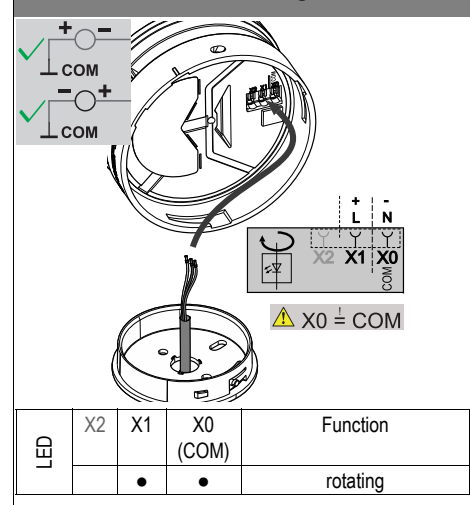

- 3**
- 3a - 261 700 01
  - 3b - 261 700 02
  - 3c - 261 700 06
  - 3d - 261 700 07
  - 3e - 261 700 03
  - 3f - 261 700 05

**⚠ DANGER**

LED	X2	X1	X0 (COM)	Function
		•	•	permanent
	•		•	blinking

TONE	X3	X4	X0 (COM)	Function
	•		•	🔊
		•	•	🔊

LED	X2	X1	X0 (COM)	Function
		•	•	flashing
	•		•	EVS

TONE	X3	X4	X0 (COM)	Function
	•		•	🔊
		•	•	🔊

TONE	X3	X4	X0 (COM)	Function
	•		•	🔊
		•	•	🔊

LED	X2	X1	X0 (COM)	Function
		•	•	GN
	•		•	RD
		•	•	YE

**4e LED Rotating**