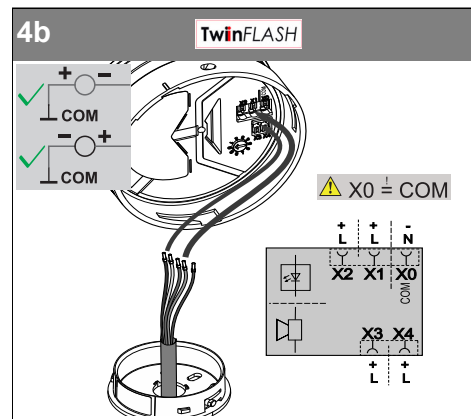

- 3**
- 3a - 261 700 01
  - 3b - 261 700 02
  - 3c - 261 700 06
  - 3d - 261 700 07
  - 3e - 261 700 03
  - 3f - 261 700 05

**⚠ DANGER**

LED	X2	X1	X0 (COM)	Function
		•	•	permanent
	•		•	blinking

TONE	X3	X4	X0 (COM)	Function
	•		•	🔊
		•	•	🔊

LED	X2	X1	X0 (COM)	Function
		•	•	flashing
	•		•	EVS

TONE	X3	X4	X0 (COM)	Function
	•		•	🔊
		•	•	🔊

TONE	X3	X4	X0 (COM)	Function
	•		•	🔊
		•	•	🔊

LED	X2	X1	X0 (COM)	Function
		•	•	GN
	•		•	RD
		•	•	YE

**4e LED Rotating**