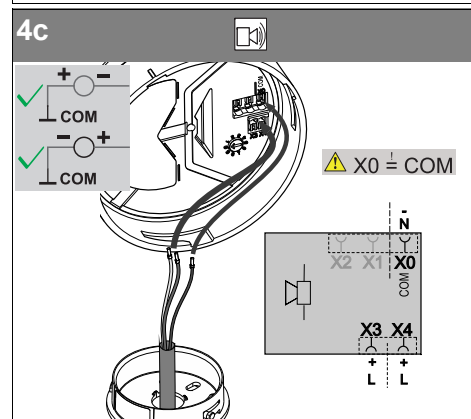

- 3**
- 3a - 261 700 01
  - 3b - 261 700 02
  - 3c - 261 700 06
  - 3d - 261 700 07
  - 3e - 261 700 03
  - 3f - 261 700 05

**⚠ DANGER**

LED	X2	X1	X0 (COM)	Function
		•	•	permanent
	•		•	blinking

TONE	X3	X4	X0 (COM)	Function
	•		•	🔊
		•	•	🔊

LED	X2	X1	X0 (COM)	Function
		•	•	flashing
	•		•	EVS

TONE	X3	X4	X0 (COM)	Function
	•		•	🔊
		•	•	🔊

TONE	X3	X4	X0 (COM)	Function
	•		•	🔊
		•	•	🔊

LED	X2	X1	X0 (COM)	Function
		•	•	GN
	•		•	RD
		•	•	YE

**4e LED Rotating**