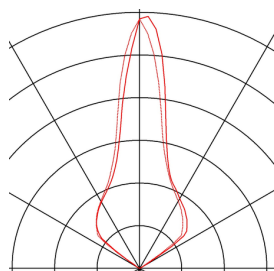

ROCCI 125

outdoor vloerinbouwarmatuur, led, 3000 K, IP67, rond, roestvrij staal 316, max. 6 W

De vloerinbouwarmatuur ROCCI 125 met rond roestvrijstaalen afdekplaat en transparante glasafdekking is met een COB LED's module uitgerust. Door de beveiligingsklasse IP67 is de met twee verschillende afdekplaatjes beschikbare lamp geschikt voor buitengebruik. Deze wordt direct op 230 V netspanning aangesloten. Voor een eenvoudige montage bevindt zich een inbouwpot in de leveringsomvang.

TECHNISCHE SPECIFICATIES

Art.nr.:	227600
Primaire nominale spanning	100-277V ~50/60Hz mA/V
Secundaire stroom / secundaire spanning	700mA
Diameter	12.6 cm
Diepte	12.7 cm
Inbouwdiameter	11.3 cm
Inbouddiepte	12.3 cm
Nettogewicht	0.924 kg
Brutogewicht	1.078 kg
IP-code	IP 67
Veiligheidsklasse	I
Slagvastheidsklasse	IK08
Slagvastheid	5 Joule
Montage	Inbouw
Montagebeschrijving	Vloer
Wattage	8.6 W
Lumen	580 lm
Lichtkleurtemperatuur	3000 Kelvin
Stralingshoek	120 °
Kleur	roestvrij staal
LXXBXX gegevens	L70B50
Levensduur	40000 h