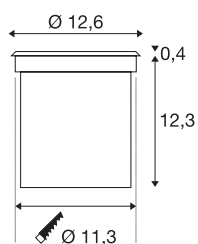

ROCCI 125

outdoor vloerinbouwarmatuur, led, 3000 K, IP67, rond, roestvrij staal 316, max. 6 W

De vloerinbouwarmatuur ROCCI 125 met rond roestvrijstaalen afdekplaat en transparante glasafdekking is met een COB LED's module uitgerust. Door de beveiligingsklasse IP67 is de met twee verschillende afdekplaatjes beschikbare lamp geschikt voor buitengebruik. Deze wordt direct op 230 V netspanning aangesloten. Voor een eenvoudige montage bevindt zich een inbouwpot in de leveringsomvang.

TECHNISCHE SPECIFICATIES

Art.nr.:	227600
Primaire nominale spanning	100-277V ~50/60Hz mA/V
Secundaire stroom / secundaire spanning	700mA
Diameter	12.6 cm
Diepte	12.7 cm
Inbouwdiameter	11.3 cm
Inbouddiepte	12.3 cm
Nettogewicht	0.924 kg
Brutogewicht	1.078 kg
IP-code	IP 67
Veiligheidsklasse	I
Slagvastheidsklasse	IK08
Slagvastheid	5 Joule
Montage	Inbouw
Montagebeschrijving	Vloer
Wattage	8.6 W
Lumen	580 lm
Lichtkleurtemperatuur	3000 Kelvin
Stralingshoek	120 °
Kleur	roestvrij staal
LXXBXX gegevens	L70B50
Levensduur	40000 h