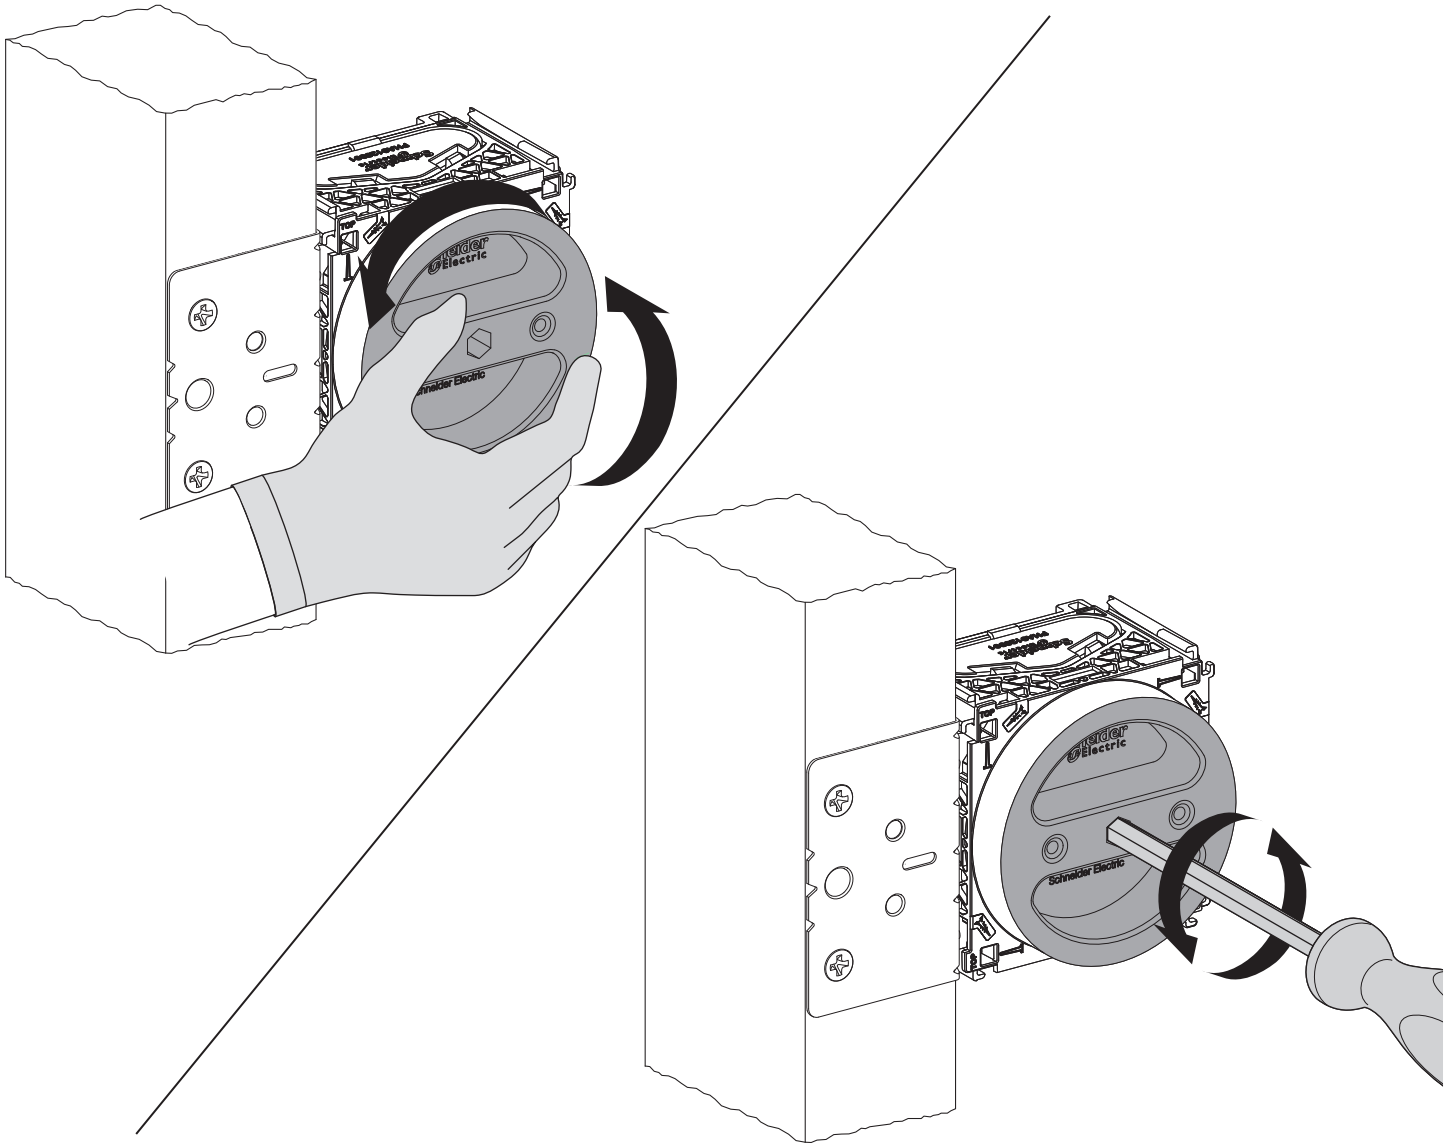

## Multifix - Lid function

NNZ5674600-00

**Schneider-Electric Industries SAS,**  
35 Rue Joseph Monier,  
92500 Rueil Malmaison,  
France  
[www.se.com/contact](http://www.se.com/contact)

**Schneider**  
 **Electric**<sup>™</sup>