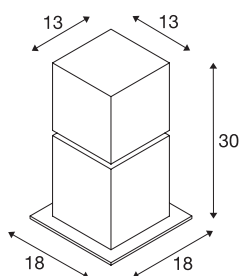

SQUARE POLE 30

E27, outdoor staand armatuur, rvs 304, max. 20W, IP44

De in drie hoogten beschikbare staande lamp van de SQUARE-serie is vervaardigd van rvs 304 en heeft een opalen acryl kubus die de lichtbron bevat. Door de beveiligingsklasse IP44 is hij geschikt voor buitengebruik. De armatuur wordt direct op 230 V netspanning aangesloten. De SQUARE-serie omvat bovendien plafond- plus wandlampen en is daarom universeel toepasbaar. Voor een eenvoudige montage zijn als optie grondpin en betonankerset verkrijgbaar.

TECHNISCHE SPECIFICATIES

| | |
|----------------------------|------------------------------|
| Art.nr.: | 1000344 |
| Fitting | E27 |
| Aantal fittingen | 1 |
| Primaire nominale spanning | 220-240V ~50/60Hz mA/V |
| Lengte | 13 cm |
| Breedte | 13 cm |
| Hoogte | 30 cm |
| Nettogewicht | 1.467 kg |
| Brutogewicht | 2.203 kg |
| IP-code | IP 44 |
| Veiligheidsklasse | I |
| Slagvastheidsklasse | IK02 |
| Slagvastheid | 0,2 Joule |
| Montage | Opbouw |
| Montagebeschrijving | Vloer, Vloer met accessoires |
| Wattage | 20 W |
| Kleur | roestvrij staal |
| BIG WHITE pagina | 568 |