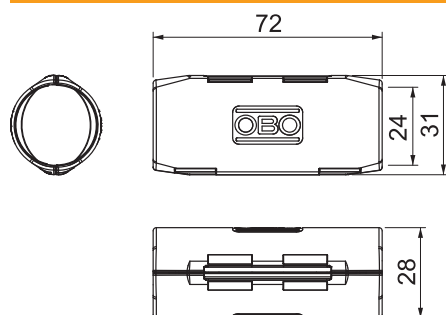

Tehniskie dati

Nesatur halogēnus	☐
Pulēta virsma	☐
Izmantošanas temperatūras diapazons	0,00 - 60,00 °C