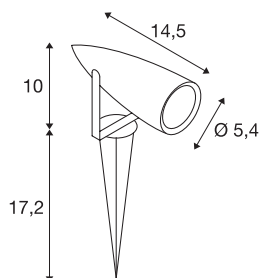

SYNA

outdoor lamp met grondpin, led, 3000 K, IP55, antraciet, 230 V, 8,6 W

De in meerdere kleuren verkrijgbare armatuur met grondpin SYNA is met een krachtige, warmwitte 9 watt led uitgerust. De aluminium armatuur kan via de voedingskabel inclusief stekker direct op 230 V netspanning aangesloten worden. Door de beveiligingsklasse IP55 is de armatuur geschikt voor buitengebruik.

TECHNISCHE SPECIFICATIES

Art.nr.:	227505
Primaire nominale spanning	220-240V ~50/60Hz mA/V
Lengte	14.5 cm
Lange grondpin	17.2 cm
Hoogte	10 cm
Diameter	5.4 cm
Nettogewicht	0.694 kg
Brutogewicht	0.754 kg
IP-code	IP 55
Veiligheidsklasse	I
Slagvastheidsklasse	IK04
Slagvastheid	0,5 Joule
Montage	Inbouw
Montagebeschrijving	Vloer
Wattage	9 W
Lumen	470 lm
Lichtkleurtemperatuur	3000 Kelvin
Stralingshoek	50 °
Kleur	antraciet
CRI	80
LXXBXX gegevens	L70B50
Levensduur	30000 h

Lichtbron

954801		minimale omgevingstemperatuur	-20 °C
		maximale omgevingstemperatuur	40 °C
		BIG WHITE pagina	601