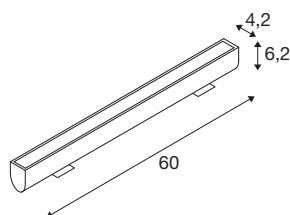

## GALEN 60 SP

Indoor Single Colour led-profiel antraciet CCT-switch 3000/4000 K

Dankzij de geïntegreerde montagehouder en de spat-waterdichte aansluit- en verbindingkabel is het GALEN LED-profiel snel en eenvoudig aan de wand, op het vloer of aan het plafond te installeren. De favoriete toepassing is de verlichting van displays en borden. Daarbij zorgt de praktische CCT-switch voor extra flexibiliteit, omdat de lichtkleur via een schakelaar op de buitenzijde kan worden ingesteld tussen 3000K (warmwit) en 4000K (neutraalwit). Robuust geproduceerd en voorzien van sterke leds, daarmee is de GALEN ideaal als het gaat om een effectvolle of functionele verlichting in de buitenomgeving van shops, hotels, gastronomie of in bedrijfsmatige gebouwen.

## TECHNISCHE SPECIFICATIES

Art.nr.:	1003447
Primaire nominale spanning	220-240V ~50/60Hz mA/V
Secundaire stroom / secundaire spanning	450mA
Breedte	60 cm
Hoogte	6.2 cm
Diepte	11.3 cm
Nettogewicht	1.703 kg
Brutogewicht	1.849 kg
IP-code	IP 65
Veiligheidsklasse	I
Slagvastheidsklasse	IK03
Slagvastheid	0,35 Joule
Montage	Opbouw
Montagebeschrijving	Plafond, Vloer, Wand
Aantal bij doorlussen	12
Wattage	18 W
Lichtkleurtemperatuur	3000/4000 Kelvin
Kleur	antraciet
CRI	80
LXXBXX gegevens	L70B50
Levensduur	54000 h
minimale omgevingstemperatuur	-20 °C