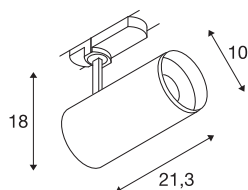

TECHNISCHE SPECIFICATIES

Art.nr.:	1004556
Primaire nominale spanning	220-240V ~50/60Hz mA/V
Secundaire stroom / secundaire spanning	700mA
Lengte	21.3 cm
Hoogte	18 cm
Diameter	10 cm
Nettogewicht	1.115 kg
Brutogewicht	1.45 kg
Veiligheidsklasse	I
Montagebeschrijving	Rail plafond
Dimbaar	Ja
Dimtechniek	DALI
Wattage	28 W
Lumen	2475 lm
Lichtkleurtemperatuur	2700 Kelvin
Stralingshoek	60 °
Kleur	zwart
CRI	90
UGR ≤	22
LXXBXX gegevens	L80B50
Levensduur	50000 h
BIG WHITE pagina	66