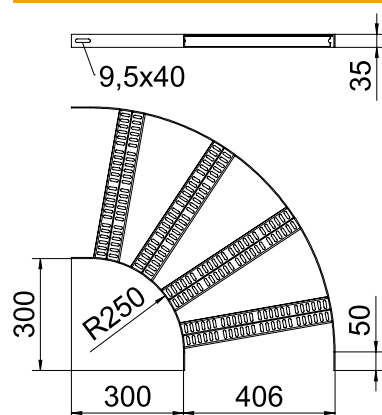

## 90° līkums ar Z veida spraisli, 35

Art.-Nr. 7099228

90° līkums kuģu būvei paredzētām kabeļu tēpēm, tips SLZ L, ar malas augstums 35 mm, ar iemetinātiem, perforētiem Z formas spraisļiem.

St	Tērauds
FT	karsti cinkots

### Pamatdati

Art.-Nr.	7099228
Tips	SLZB L 90 400 FT
Dimensija	B406mm
Materiāls	Tērauds
Materiāla saīsinājums	St
Virsmas	karsti cinkots
Virsmas atbilstoši DIN	DIN EN ISO 1461
Virsmas saīsinājums	FT
Mazākā VK vienība (VG)	1,00 gab.
Svars	221,00 kg/100 gab.

### Tehniskie dati

Platums	400,00 mm
Malas augstums	35,00 mm
Izmērs R	250,00 mm
Līkums (leņķis)	90°
Savienotāja izpildījums	bez savienotāja
Spraisļu izpildījums	Caurumots profils
Sānu malas konstrukcija	plakans profils
Piemērots funkciju nodrošināšanai	<input type="checkbox"/>
Metāla biezums	3,00 mm
Virziena maiņa	horizontāls
Nerūsējošs tērauds, kodināts	<input type="checkbox"/>
Ar enģēm	<input type="checkbox"/>
Sānu caurumi	<input type="checkbox"/>
Gara laiduma izpildījums	<input type="checkbox"/>